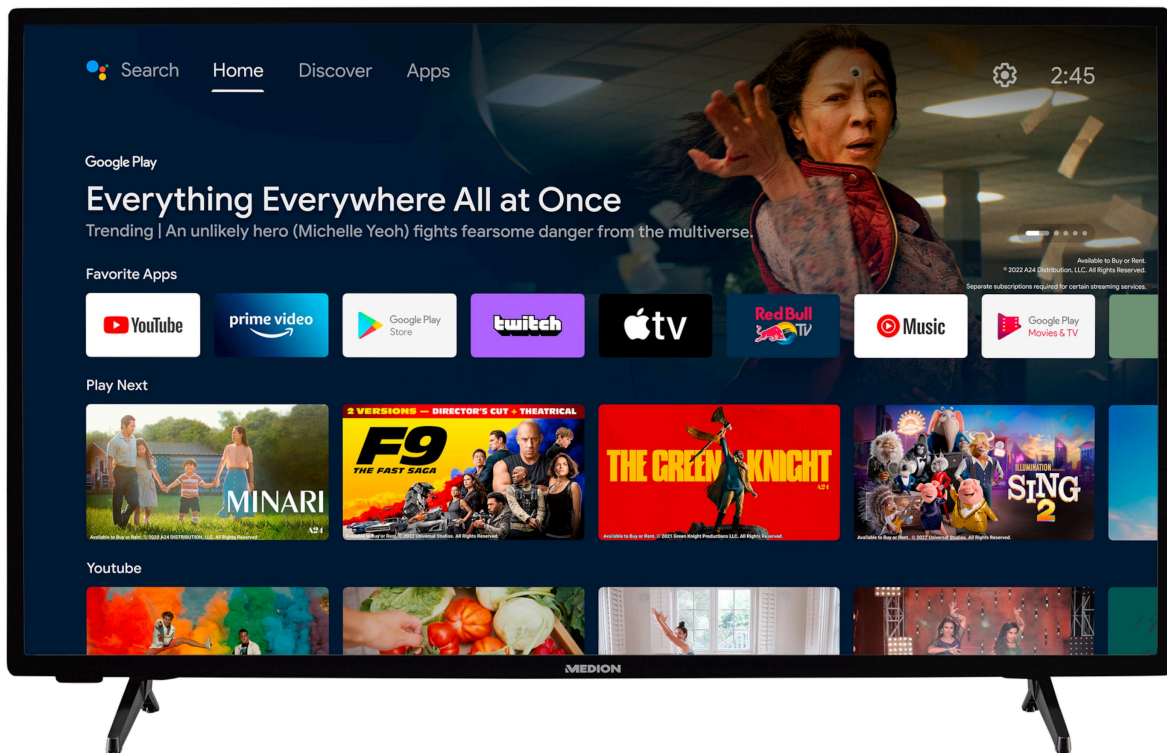

MEDION® LIFE® P14056 (MD 30051) Android TV | 100,3 cm (40") | Full HD-scherm | PVR ready | Bluetooth® | Netflix | Amazon Prime Video

Artikelnummer: 30035394

Artikelnummer: 30035394

Hoofdeigenschappen

Scherm

- Beelddiagonaal : 100,3 cm (39,5 inch)
- Max. resolutie : 1920x1080
- Helderheid : 250cd/m²
- Contrastverhouding : 5000:1
- Aspectratio : 16:9
- Schermtype : LED LCD
- Refresh rate : 60Hz

Functies & Design

Levering

- Smart-tv (MD30051)
- Voeten inclusief schroeven
- Afstandsbediening inclusief batterijen
- handleiding
- garantie kaart

Verbindingen

- Audio-/Video-ingangen : AV In; HDMI; VGA D-Sub; Tv-antenne
- Aantal HDMI Aansluitingen : 3
- Aantal USB Aansluitingen : 2
- Media-aansluitingen : Bluetooth; HDMI; USB; WiFi
- Vesa-formaat : 100 mm x 100 mm