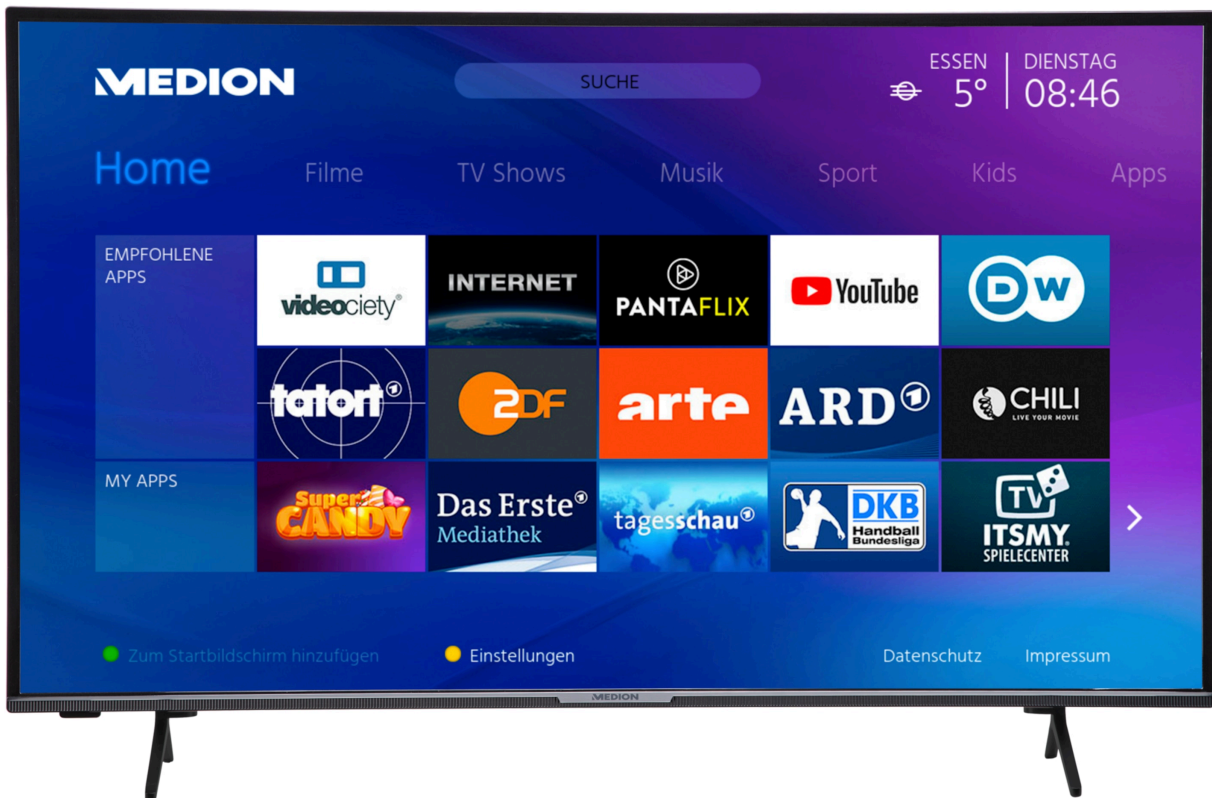

Artikelnummer: 30029701

Productgegevensblad

Volgens Verordening 1062/2010

Manufacturer	MEDION
MD-Nummer	X14380 (MD31810) (MSN 30029701)
Energieeffizienzklasse	A+
Bildschirmdiagonale in cm	108 / 43
Leistungsaufnahme On in Watt	54
Energieverbrauch kWh/Jahr	78
Leistungsaufnahme Standby Watt	0,48
Leistungsaufnahme Off in Watt	---
Max. resolutie	3840x2160

medion

Artikelnummer: 30029701

Artikelnummer: 30029701

Hoofdeigenschappen

Scherm

- Beelddiagonaal : 108 cm (42,5 inch)
- Max. resolutie : 3840x2160
- Helderheid : 350cd/m²
- Contrastverhouding : 1200:1
- Aspectratio : 16:9
- Schermtype : LED LCD
- Refresh rate : 50Hz

Functies & Design

- Smart TV : Ja
- Smart TV-functies : Thuisnetwerk streaming; Internetbrowsen; Internetradio; Internet-streaminginterface; Internet TV/video
- Functies : Amazon Prime Video; Audio Video Sharing (AVS); Bluetooth; 4K; EPG; HbbTV; HDR10; Afstandsbediening inbegrepen; Geïntegreerde mediaspeler; Geïntegreerde Wifi; Kinderslot; Koptelefoon aansluiting; Media portal; Meertalig menu; Netflix; YouTube; Wireless Display; Wifi-geschikt; PVR ready; High Dynamic Range (HDR)
- Aantal speakers : 2
- Modeljaar : 2020
- Geïntegreerde digitale ontvanger : CI+; DVB-C; DVB-S2; DVB-T2
- Accu/Batterijtype : Alkaline

Levering

- Smart-TV X14380
- standaard incl. schroeven
- afstandsbediening incl. batterijen
- handleiding
- Garantieboekje

Verbindingen

- Audio-/Video-ingangen : AV In; VGA D-Sub; Tv-antenne; HDMI
- Aantal HDMI Aansluitingen : 4
- Aantal USB Aansluitingen : 2
- Media-aansluitingen : Bluetooth; HDMI; USB; WiFi
- Vesa-formaat : 100 mm x 100 mm