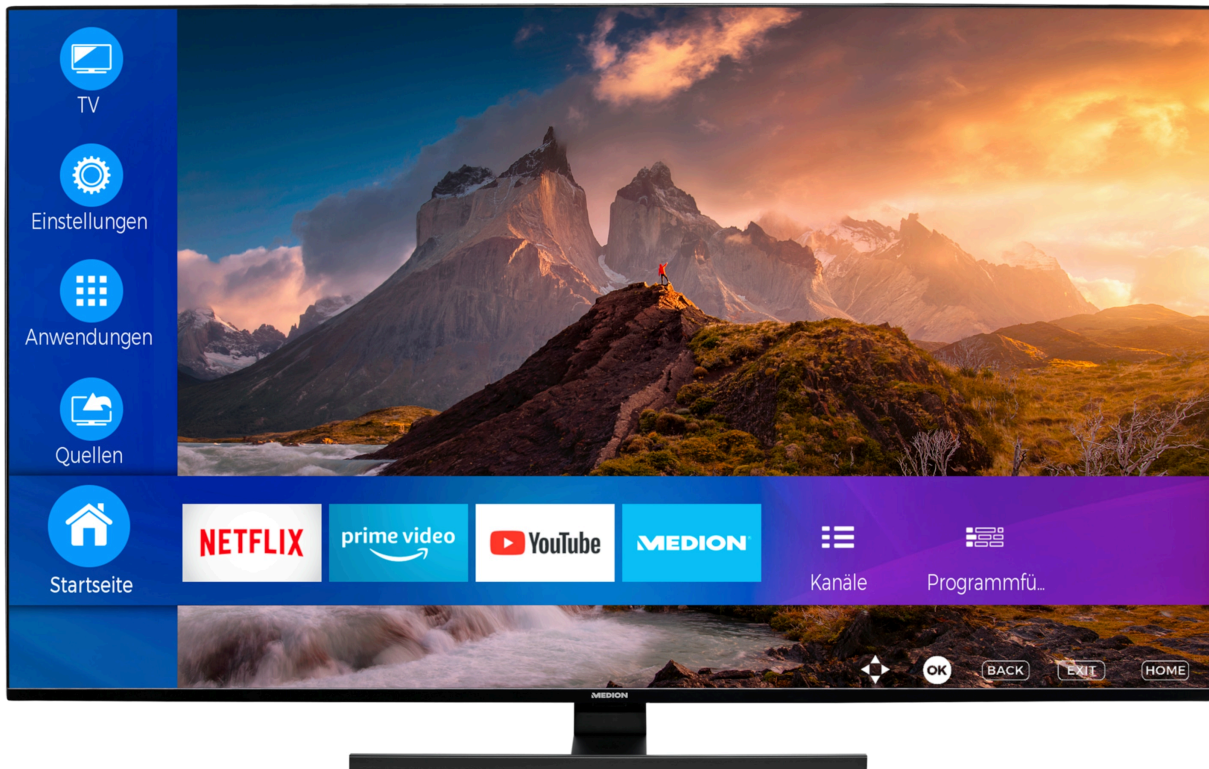

MEDION® LIFE® X15594 QLED Smart-TV | 138,8 cm (55")
Ultra HD Display | HDR | Dolby Vision® | Micro Dimming |
MEMC | PVR ready | Netflix | Amazon Prime Video |
Bluetooth® | DTS HD | Dolby Atmos® | HD Triple Tuner | CI+

medion

Artikelnummer: 30034848

Artikelnummer: 30034848

Hoofdeigenschappen

Scherm

- Beelddiagonaal : 138,8 cm (54,6 inch)
- Max. resolutie : 3840x2160
- Helderheid : 350cd/m²
- Contrastverhouding : 1300:1
- Aspectratio : 16:9
- Schermtype : QLED
- Refresh rate : 60Hz

Functies & Design

- Smart TV : Ja
- Smart TV-functies : Thuisnetwerk streaming; Internetbrowsen; Internetradio; Internet-streaminginterface; Internet TV/video
- Functies : Amazon Prime Video; Audio Video Sharing (AVS); Bluetooth; DTS Sound; EPG; Dolby Vision HDR; HbbTV; HDR10; Afstandsbediening inbegrepen; Geïntegreerde mediaspeler; Geïntegreerde Wifi; Kinderslot; Koptelefoon aansluiting; Media portal; Meertalig menu; Netflix; SWAP-functie; PVR ready; 4K; YouTube; High Dynamic Range (HDR); Dolby Atmos
- Aantal speakers : 2
- Modeljaar : 2022
- Geïntegreerde digitale ontvanger : CI+; DVB-C; DVB-S2; DVB-T2
- Accu/Batterijtype : Alkaline

Levering

- Smart TV (MD 31862)
- Standaard inclusief schroeven
- Afstandsbediening incl. batterijen
- Gebruiksaanwijzing
- Garantieboekje

Verbindingen

- Audio-/Video-ingangen : AV In; HDMI; VGA D-Sub; Tv-antenne
- Aantal HDMI Aansluitingen : 3
- Aantal USB Aansluitingen : 2
- Media-aansluitingen : Bluetooth; HDMI; USB; WiFi
- Vesa-formaat : 200 mm x 200 mm