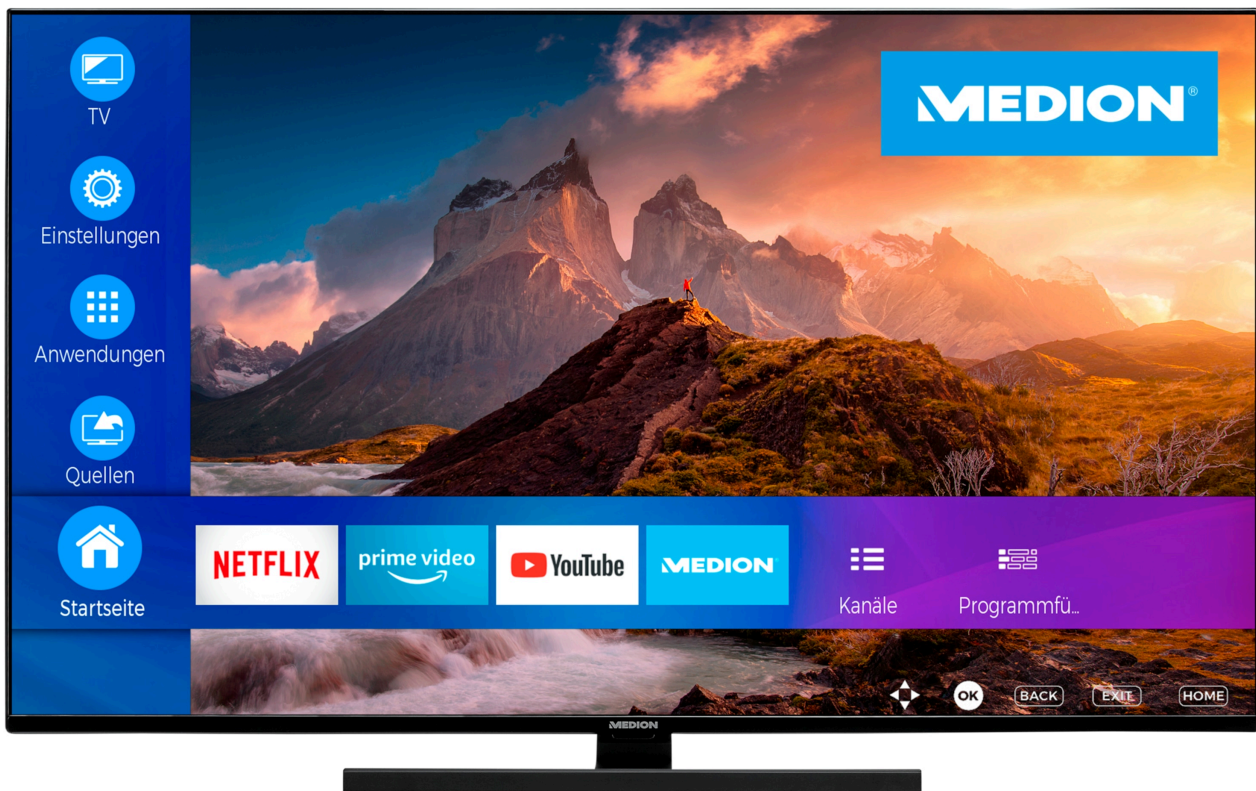

MEDION® BundleIDEAL ! LIFE® X16597 QLED Smart-TV,
163,9 cm (65") Ultra HD + MEDION® LIFE® P61155 2.0
Soundbar - ARTIKELSET

Artikelnummer: 30034850

Artikelnummer: 30034850

Hoofdeigenschappen

Scherm

- Beelddiagonaal : 163,9 cm (64,5 inch)
- Max. resolutie : 3840x2160
- Helderheid : 350cd/m²
- Contrastverhouding : 1300:1
- Aspectratio : 16:9
- Schermtype : QLED
- Refresh rate : 60Hz

Functies & Design

- Smart TV : Ja
- Smart TV-functies : Thuisnetwerk streaming; Internetbrowsen; Internetradio; Internet-streaminginterface; Internet TV/video
- Functies : Amazon Prime Video; Audio Video Sharing (AVS); Bluetooth; DTS Sound; EPG; Dolby Vision HDR; HbbTV; HDR10; Afstandsbediening inbegrepen; Geïntegreerde mediaspeler; Geïntegreerde Wifi; Kinderslot; Koptelefoon aansluiting; Media portal; Meertalig menu; Netflix; SWAP-functie; PVR ready; 4K; YouTube; High Dynamic Range (HDR); Dolby Atmos
- Aantal speakers : 2
- Modeljaar : 2022
- Geïntegreerde digitale ontvanger : CI+; DVB-C; DVB-S2; DVB-T2
- Accu/Batterijtype : Alkaline

Levering

- Smart TV (MD 31863)
- Voet inclusief schroeven
- Afstandsbediening incl. batterijen
- Gebruiksaanwijzing
- Garantieboekje

Verbindingen

- Audio-/Video-ingangen : AV In; HDMI; VGA D-Sub; Tv-antenne
- Aantal HDMI Aansluitingen : 3
- Aantal USB Aansluitingen : 2
- Media-aansluitingen : Bluetooth; HDMI; USB; WiFi
- Vesa-formaat : 400 mm x 200 mm