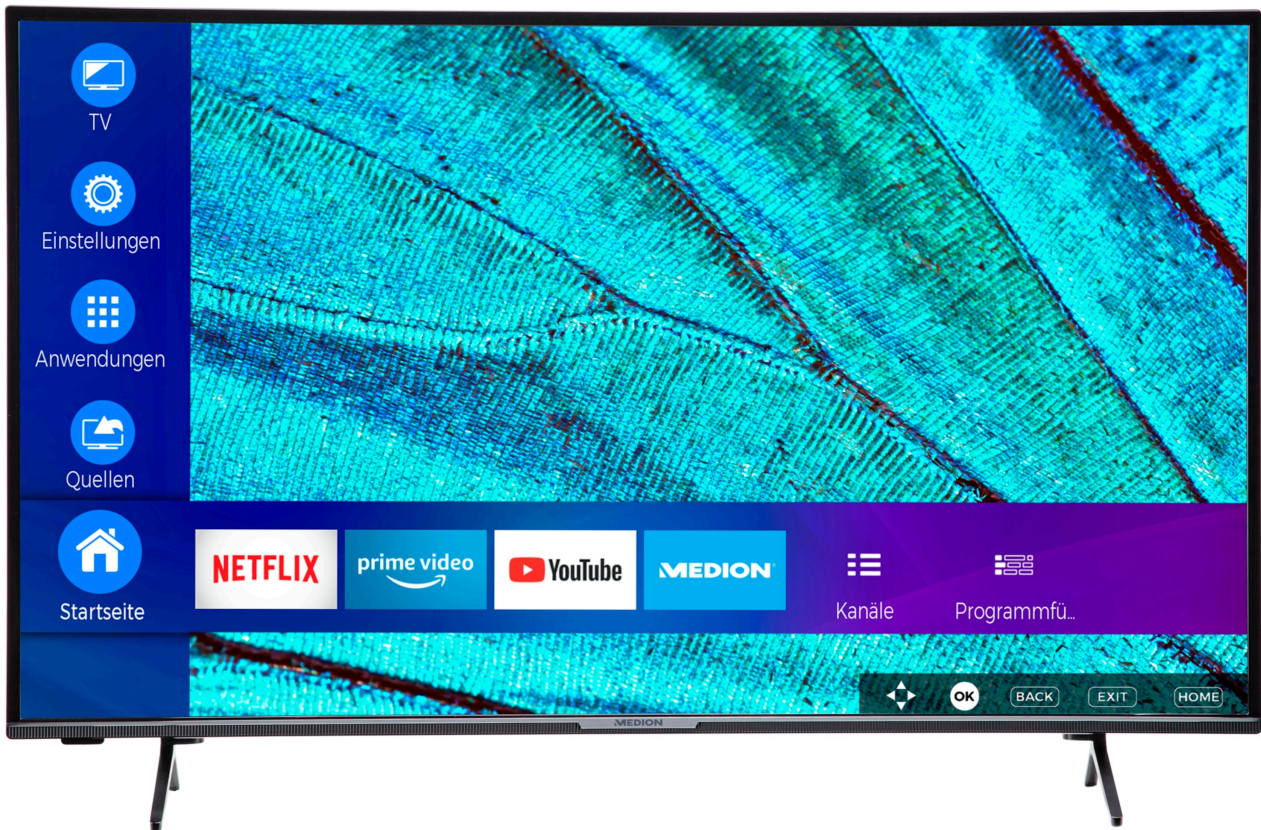

**MEDION® BundelIDEAL ! LIFE® X15092 50 inch Ultra HD
Smart-TV & GOOBAY Basic FULLMOTION (L)
Maurbevestiging Tot 70 inch**

medion

Artikelnummer: 30033647

Artikelnummer: 30033647

Hoofdeigenschappen

Scherm

- Beelddiagonaal : 125,7 cm (49,5 inch)
- Max. resolutie : 3840x2160
- Helderheid : 350cd/m²
- Contrastverhouding : 4000:1
- Aspectratio : 16:9
- Schermtype : LED LCD
- Refresh rate : 60Hz

Functies & Design

- Smart TV : Ja
- Smart TV-functies : Thuisnetwerk streaming; Internetbrowsen; Internetradio; Internet-streaminginterface; Internet TV/video
- Functies : Amazon Prime Video; Audio Video Sharing (AVS); 4K; EPG; HbbTV; HDR10; Afstandsbediening inbegrepen; Geïntegreerde mediaspeler; Geïntegreerde Wifi; Kinderslot; Koptelefoon aansluiting; Media portal; Meertalig menu; Netflix; YouTube; Wireless Display; Wifi-geschikt; PVR ready; High Dynamic Range (HDR); DTS Sound
- Aantal speakers : 2
- Geïntegreerde digitale ontvanger : CI+; DVB-C; DVB-S2; DVB-T2
- Accu/Batterijtype : Alkaline

Levering

- Smart TV (MD31500)
- Voet incl. schroeven
- Afstandsbediening incl. batterijen
- Handleiding
- Garantieboekje

Verbindingen

- Audio-/Video-ingangen : AV In; VGA D-Sub; Tv-antenne; HDMI
- Aantal HDMI Aansluitingen : 4
- Aantal USB Aansluitingen : 2
- Media-aansluitingen : HDMI; USB; WiFi
- Vesa-formaat : 200 mm x 200 mm