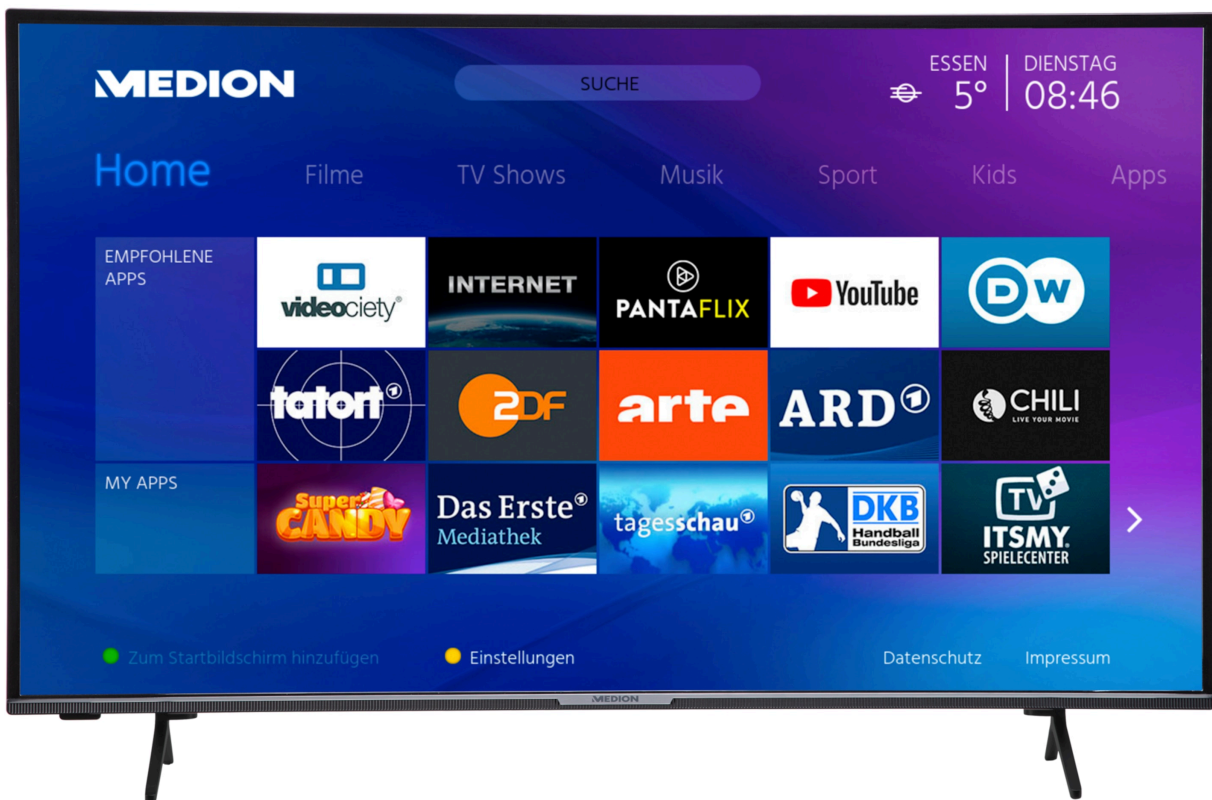

MEDION® BundleIDEAL ! LIFE® X15850 Smart TV | 146,1 cm  
(58 inch) Ultra HD-scherm & GOOBAY Basic TILT (L)  
Muarbevestiging (tot 70 Inch)

Artikelnummer: 30033218

Artikelnummer: 30033218

### Scherm

- Beelddiagonaal : 146,1 cm (57,5 inch)
- Max. resolutie : 3840x2160
- Helderheid : 350cd/m<sup>2</sup>
- Contrastverhouding : 5000:1
- Aspectratio : 16:9
- Schermtype : LED LCD
- Refresh rate : 60Hz

## Verbindingen

- Audio-/Video-ingangen : AV In; VGA D-Sub; Tv-antenne; HDMI
- Aantal HDMI Aansluitingen : 4
- Aantal USB Aansluitingen : 2
- Media-aansluitingen : HDMI; USB; WiFi
- Vesa-formaat : 200 mm x 200 mm

MEDION® BundelIDEAL ! LIFE® X15850 Smart TV | 146,1 cm  
(58 inch) Ultra HD-scherm & GOOBAY Basic TILT (L)  
Muurbevestiging (tot 70 Inch)

Artikelnummer: 30033218