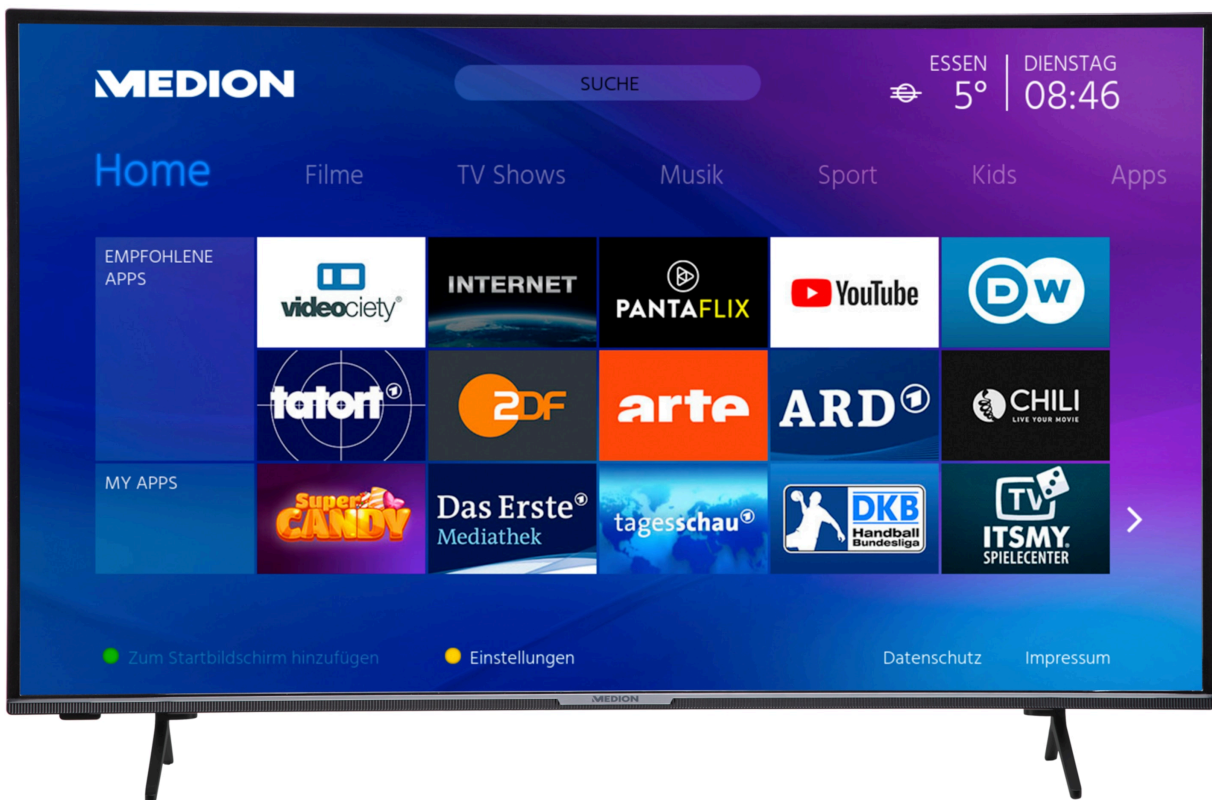

MEDION® LIFE® X14351 Smart-TV, 108 cm (43") Ultra HD Display, HDR, Micro Dimming, PVR ready, Netflix, Amazon Prime Video, Bluetooth®, DTS HD Sound, HD Triple Tuner, CI+

Artikelnummer: 30031191

Produktdatenblatt

MEDION® LIFE® X14351 Smart-TV, 108 cm (43") Ultra HD Display, HDR, Micro Dimming, PVR ready, Netflix, Amazon Prime Video, Bluetooth®, DTS HD Sound, HD Triple Tuner, CI+

Artikelnummer: 30031191

MEDION® LIFE® X14351 Smart-TV, 108 cm (43") Ultra HD Display, HDR, Micro Dimming, PVR ready, Netflix, Amazon Prime Video, Bluetooth®, DTS HD Sound, HD Triple Tuner, CI+

### Haupteigenschaften

- **LCD-TV**
- Sensationelles **Ultra HD** Heimkinoerlebnis mit gestochen scharfen Bildern
- **HD Triple Tuner** (DVB-S2, -C, -T2 HD) (1)
- **HDR** (High Dynamic Range)
- **Micro Dimming**
- **Hey Google & Alexa** – Ausgestattet für die Zukunft. Verbinden Sie Ihren Smart-TV mit einem Smart Speaker und bedienen Sie ihn per Sprachbefehle (2)
- **DTS HD Sound**
- **1.200 MPI** (Motion Picture Index)
- **Integrierter Internetbrowser** (2), (3)
- **Medienportal** (2)
- **WLAN** integriert für die drahtlose Nutzung des Internets
- **Wireless Display**
- **AVS** (Audio Video Sharing)
- **Bluetooth® Funktion**
- **NETFLIX & Amazon Prime Video App** (2), (5)
- **PVR ready**
- **HbbTV** (2)
- **MEDION® Life Remote App** (2)
- Integrierte **CI+ Schnittstelle**
- Integrierter **Mediaplayer** (4)
- Edles Design mit schlankem Rahmen
- **Einfache Wandmontage** dank VESA-Standard (Lochabstand 100 x 100 mm)
- Elektronischer Programmführer (EPG)
- Automatische Senderprogrammierung (APS)
- Kindersicherung

### Lieferumfang

- Smart-TV
- Standfüße inkl. Schrauben
- Fernbedienung inkl. Batterien
- Bedienungsanleitung
- Garantiekarte

MEDION® LIFE® X14351 Smart-TV, 108 cm (43") Ultra HD Display, HDR, Micro Dimming, PVR ready, Netflix, Amazon Prime Video, Bluetooth®, DTS HD Sound, HD Triple Tuner, CI+