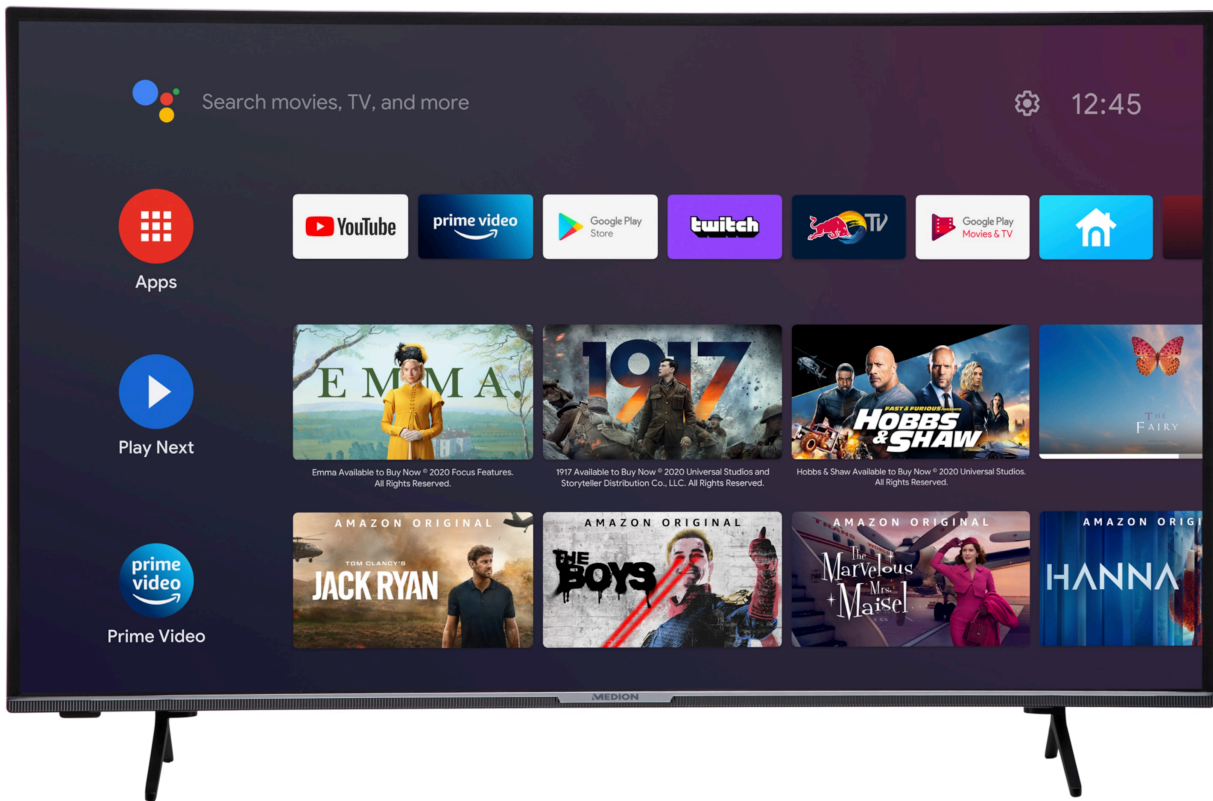

MEDION® LIFE® X16505 Android™ Smart-TV | 163,8 cm (65 inch) Ultra HD Smart-TV | HDR | Micro Dimming | PVR ready | Netflix | Amazon Prime Video | Bluetooth® | HD Triple Tuner | CI+

medion

Artikelnummer: 30032692

Artikelnummer: 30032692

Hoofdeigenschappen

Scherm

- Beelddiagonaal : 163,8 cm (64,5 inch)
- Max. resolutie : 3840x2160
- Helderheid : 350cd/m²
- Contrastverhouding : 1300:1
- Aspectratio : 16:9
- Schermtype : LED LCD
- Refresh rate : 60Hz