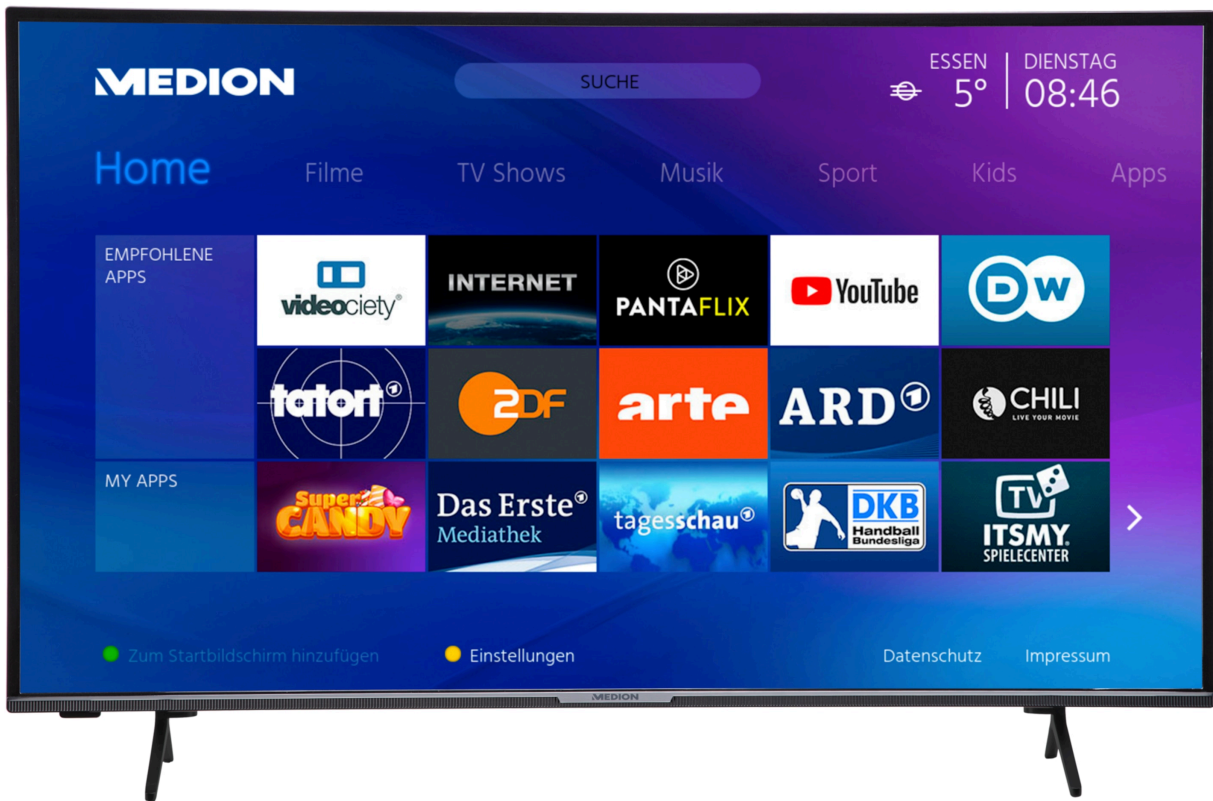

Artikelnummer: 30033218