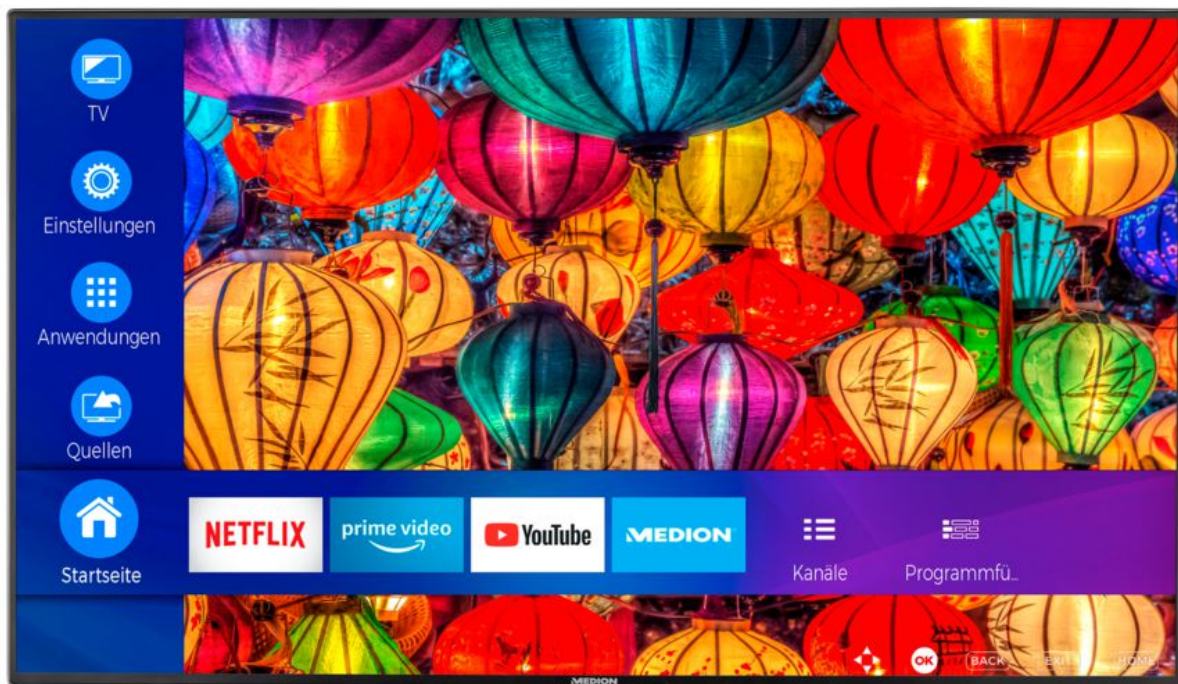

MEDION® BundleIDEAL ! LIFE® S14949 49 inch Smart-TV & P61220 Bluetooth 2.1 soundbar met subwoofer
Artikelnummer : 30029763