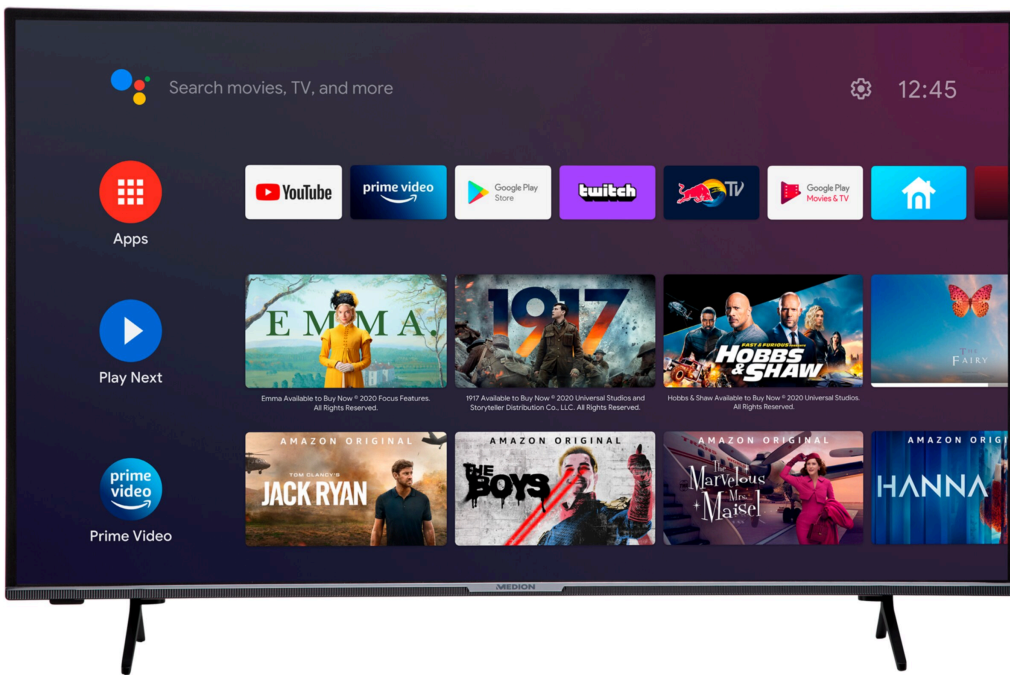

MEDION® BundleIDEAL ! LIFE® X14320 43 inch Ultra HD
Android Smart-TV & E62003 Kopftelefoon

Artikelnummer: 30032680

Artikelnummer: 30032680

Hoofdeigenschappen

Scherm

- Beelddiagonaal : 108 cm (42,5 inch)
- Max. resolutie : 3840x2160
- Helderheid : 350cd/m²
- Contrastverhouding : 4000:1
- Aspectratio : 16:9
- Schermtype : LED LCD
- Refresh rate : 60Hz

Functies & Design

- Smart TV : Ja
- Besturingssysteem : Android
- Smart TV-functies : Thuisnetwerk streaming; Internetbrowsen; Internetradio; Internet-streaminginterface; Internet TV/video; Downloadbare apps
- Functies : Amazon Prime Video; Bluetooth; 4K; EPG; HbbTV; HDR10; Afstandsbediening inbegrepen; Geïntegreerde mediaspeler; Geïntegreerde Wifi; Koptelefoon aansluiting; Media portal; Meertalig menu; Netflix; YouTube; Wifi-geschikt; PVR ready; High Dynamic Range (HDR)
- Aantal speakers : 2
- Modeljaar : 2021
- Geïntegreerde digitale ontvanger : CI+; DVB-C; DVB-S2; DVB-T2
- Accu/Batterijtype : Alkaline

Levering

- Smart TV (MD 33980)
- Voet incl. schroeven
- Afstandsbediening incl. batterijen
- Handleiding
- Garantieboekje

Verbindingen

- Audio-/Video-ingangen : AV In; VGA D-Sub; Tv-antenne; HDMI
- Aantal HDMI Aansluitingen : 4
- Aantal USB Aansluitingen : 2
- Media-aansluitingen : Bluetooth; HDMI; USB; WiFi
- Vesa-formaat : 100 mm x 100 mm