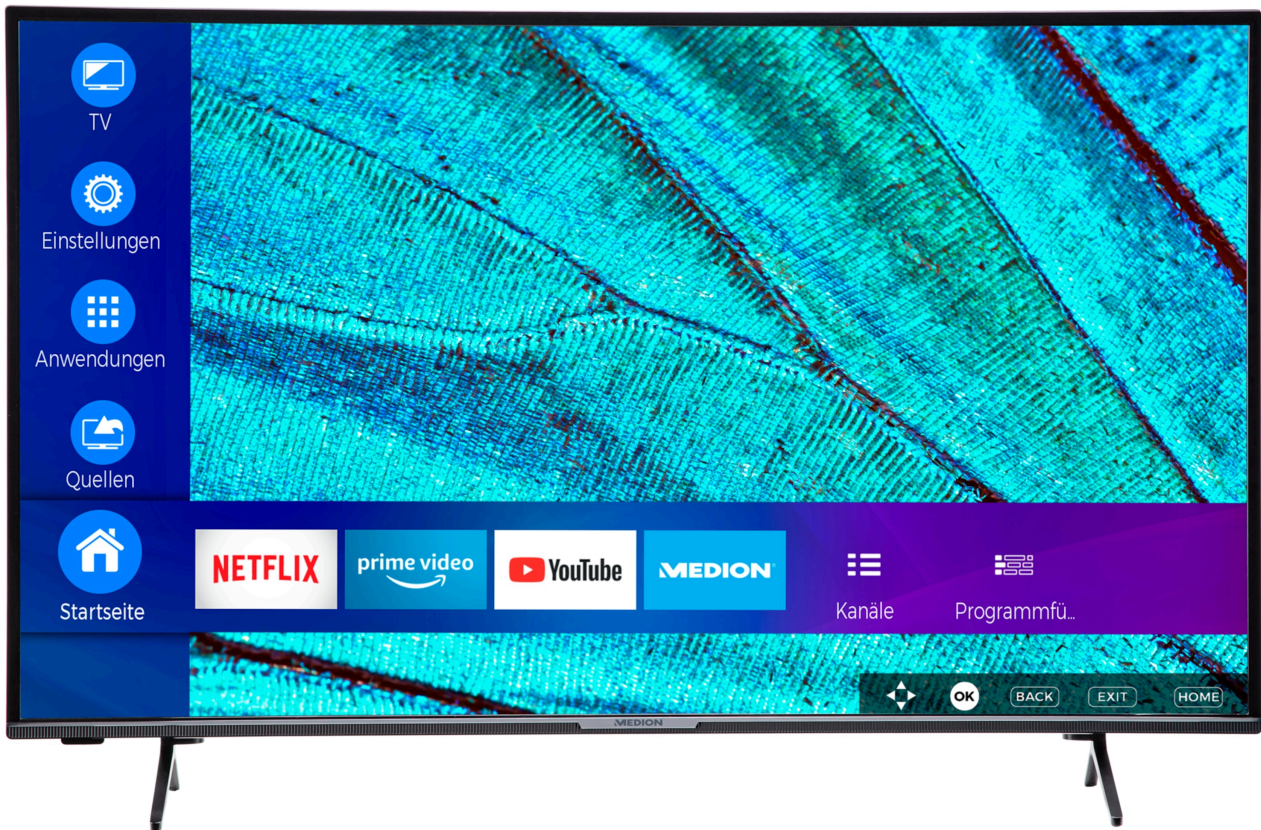

MEDION® LIFE® X14315 Ultra HD LCD Smart-TV | 108 cm
(43") Ultra HD Display | HDR | Micro Dimming | PVR ready |
Netflix | Amazon Prime Video | Bluetooth® | DTS HD Sound |
HD Triple Tuner | CI+

medion

Artikelnummer: 30034803