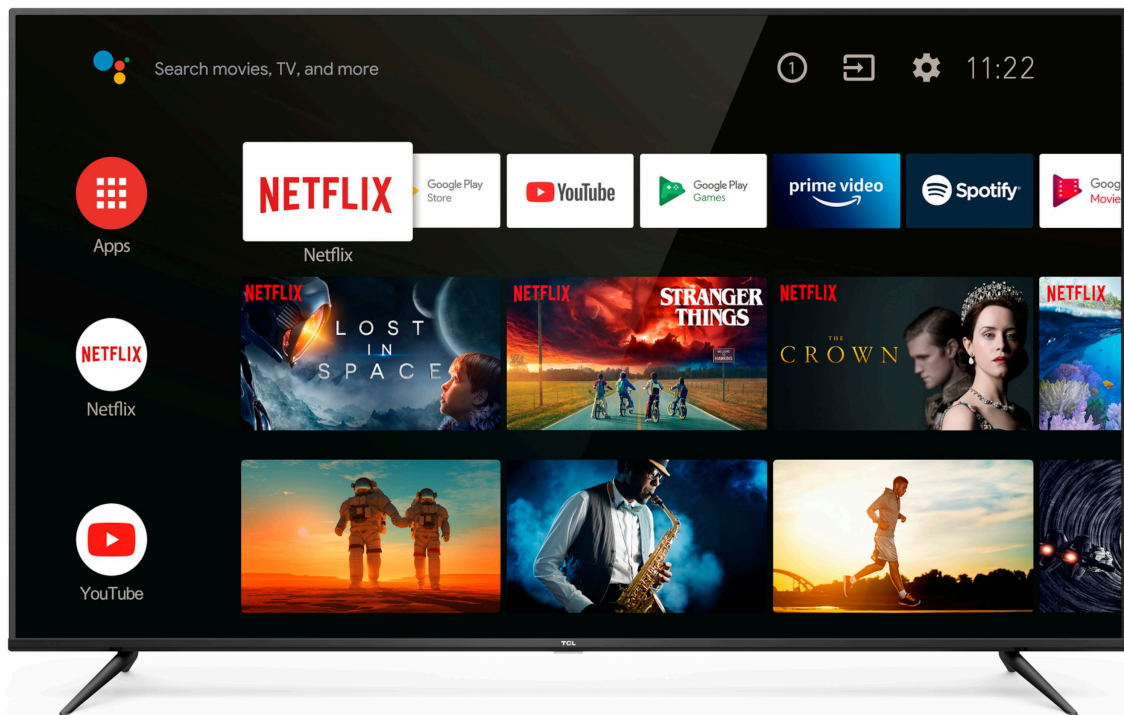

TCL 70P615, 70 inch (177,8 cm) 4K Ultra HD TV met HDR |
Android TV | Dolby Audio

Artikelnummer: 30031750

Artikelnummer: 30031750

Hoofdeigenschappen

Scherm

- Beelddiagonaal : 177,8 cm (70 inch)
- Max. resolutie : 3840x2160

Functies & Design

- Smart TV : Ja
- Smart TV-functies : Thuisnetwerk streaming; Internet TV/video; Internetbrowsen
- Functies : Audio Video Sharing (AVS); HbbTV; Afstandsbediening inbegrepen; Amazon Prime Video; Netflix; Meertalig menu; HDR10; USB-ingang; Micro Dimming
- Aantal speakers : 2
- Geïntegreerde digitale ontvanger : DVB-C; DVB-S2; DVB-T2