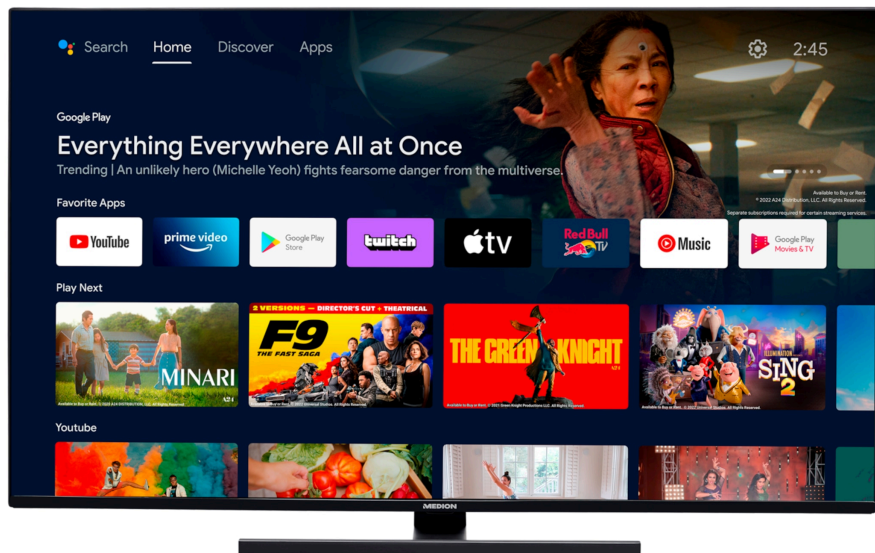

MEDION® BundelIDEAL ! LIFE® X15048 (MD 30060) QLED  
Android TV | 125,7 cm (50") Ultra HD Smart TV  
&muurbevestiging Tilt Basic

Artikelnummer: 30035386

Artikelnummer: 30035386

### Scherm

- Beelddiagonaal : 125,7 cm (49,5 inch)
- Max. resolutie : 3840x2160
- Helderheid : 330cd/m<sup>2</sup>
- Contrastverhouding : 5000:1
- Aspectratio : 16:9
- Schermtype : QLED
- Refresh rate : 60Hz