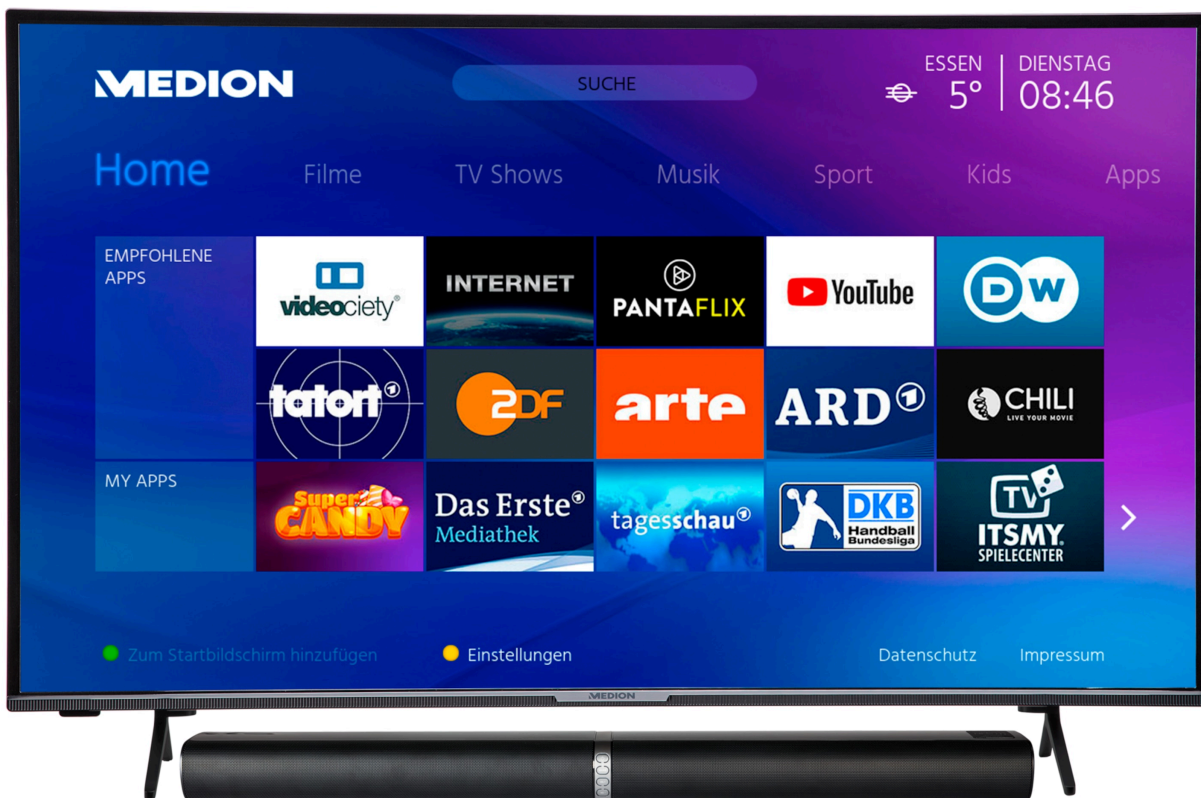

Artikelnummer: 30032619