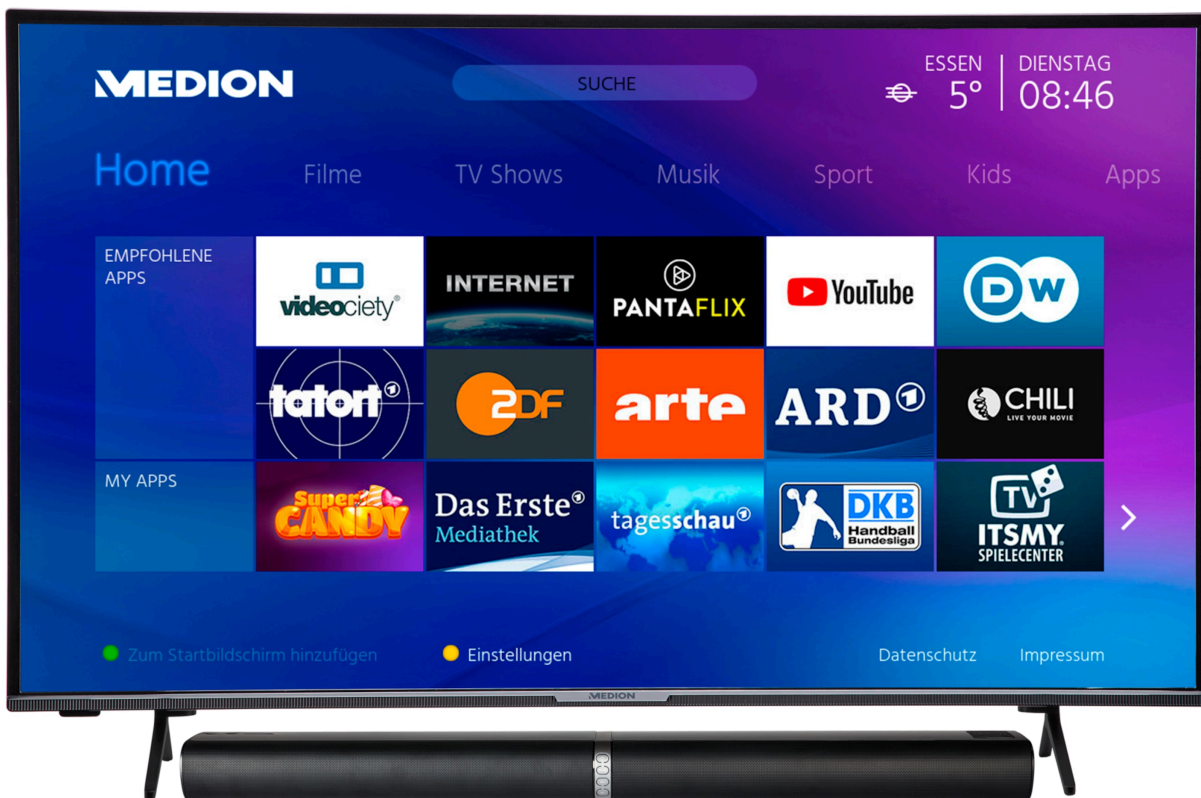

Artikelnummer: 30033218