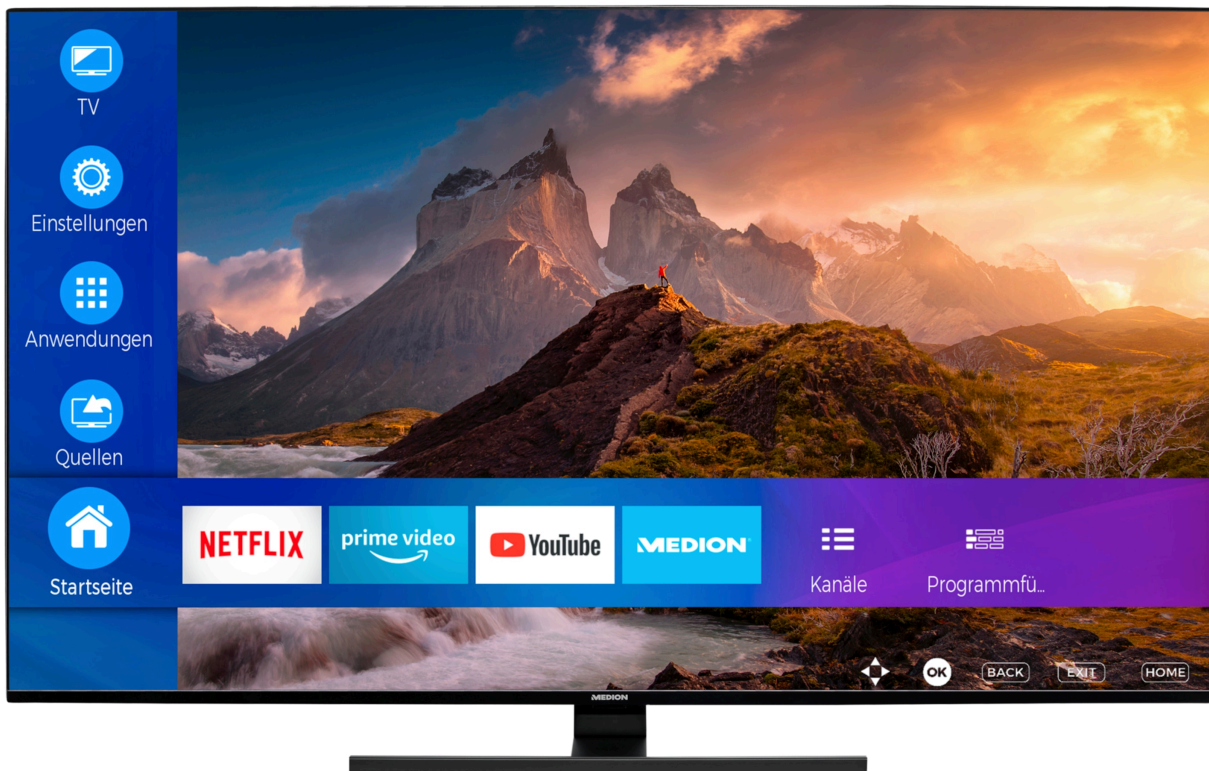

MEDION® LIFE® X15552 (MD 30607) QLED Smart-TV |
138,8 cm (55") Ultra HD Display |HDR, Dolby Vision® | Micro
Dimming | MEMC, PVR ready | Netflix | Amazon Prime Video |
Bluetooth® | DTS HD | Dolby Atmos® | HD Triple Tuner | CI+

Artikelnummer: 30035359