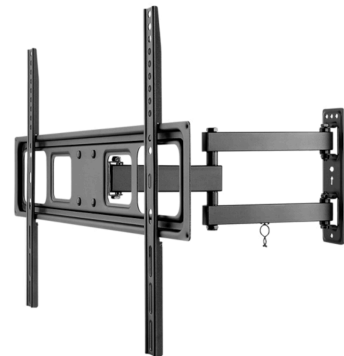

**MEDION® BundleIDEAL ! LIFE® X15052 50 inch Ultra HD-TV  
& GOOBAY Basic FULLMOTION (L) Muurbevestiging Tot 70  
inch**

**medion**

Artikelnummer: 30031193

Artikelnummer: 30031193

#### Schermb

- Beelddiagonaal : 125,7 cm (49,5 inch)
- Max. resolutie : 3840x2160
- Helderheid : 350cd/m<sup>2</sup>
- Contrastverhouding : 5000:1
- Aspectratio : 16:9
- Schermtype : LED LCD
- Refresh rate : 60Hz