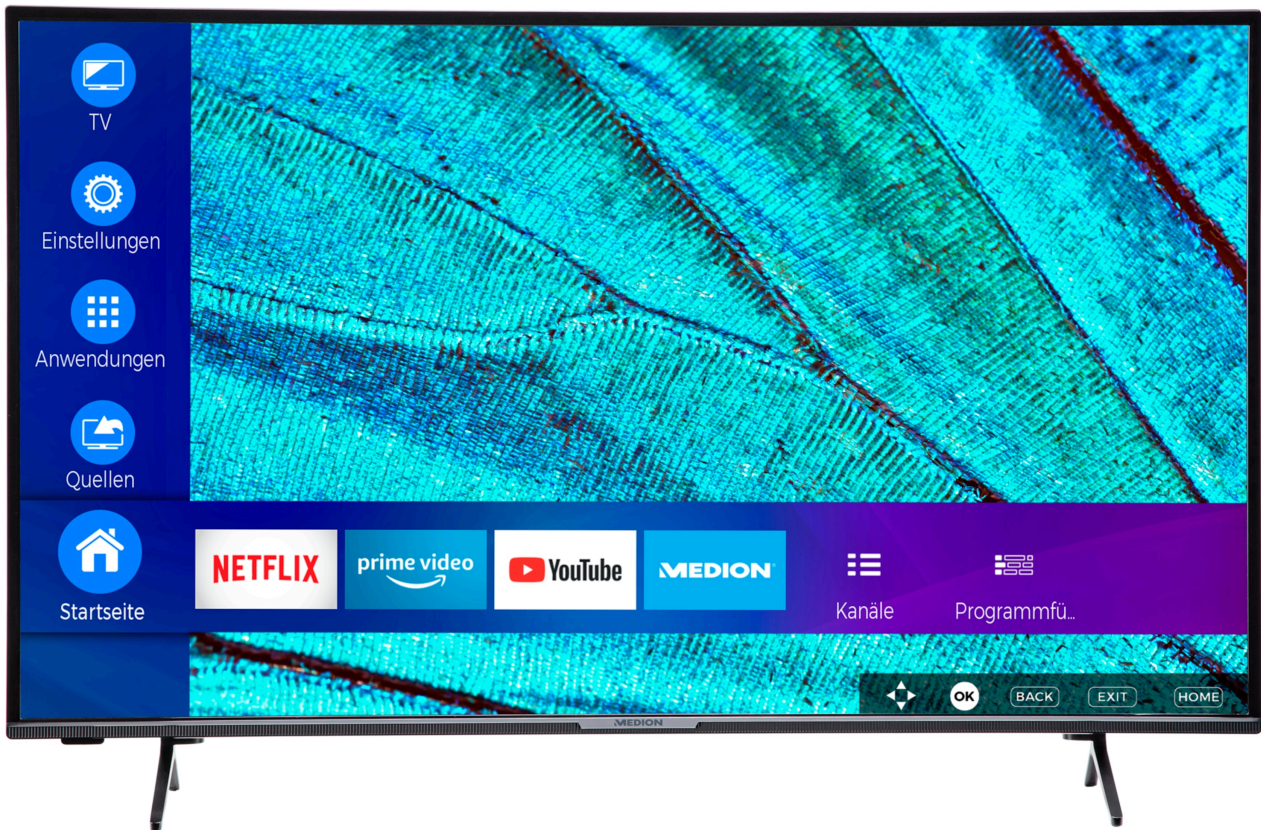

**MEDION® BundleIDEAL ! LIFE® X15092 50 inch Ultra HD
Smart-TV & GOOBAY Basic TILT (L) Muurbevestiging (tot 70
Inch)**

medion

Artikelnummer: 30033647

Artikelnummer: 30033647

Hoofdeigenschappen

Scherm

- Beelddiagonaal : 125,7 cm (49,5 inch)
- Max. resolutie : 3840x2160
- Helderheid : 350cd/m²
- Contrastverhouding : 4000:1
- Aspectratio : 16:9
- Schermtype : LED LCD
- Refresh rate : 60Hz

Functies & Design

- Smart TV : Ja
- Smart TV-functies : Thuisnetwerk streaming; Internetbrowsen; Internetradio; Internet-streaminginterface; Internet TV/video
- Functies : Amazon Prime Video; Audio Video Sharing (AVS); 4K; EPG; HbbTV; HDR10; Afstandsbediening inbegrepen; Geïntegreerde mediaspeler; Geïntegreerde Wifi; Kinderslot; Koptelefoon aansluiting; Media portal; Meertalig menu; Netflix; YouTube; Wireless Display; Wifi-geschikt; PVR ready; High Dynamic Range (HDR); DTS Sound
- Aantal speakers : 2
- Geïntegreerde digitale ontvanger : CI+; DVB-C; DVB-S2; DVB-T2
- Accu/Batterijtype : Alkaline

Levering

- Smart TV (MD31500)
- Voet incl. schroeven
- Afstandsbediening incl. batterijen
- Handleiding
- Garantieboekje

Verbindingen

- Audio-/Video-ingangen : AV In; VGA D-Sub; Tv-antenne; HDMI
- Aantal HDMI Aansluitingen : 4
- Aantal USB Aansluitingen : 2
- Media-aansluitingen : HDMI; USB; WiFi
- Vesa-formaat : 200 mm x 200 mm