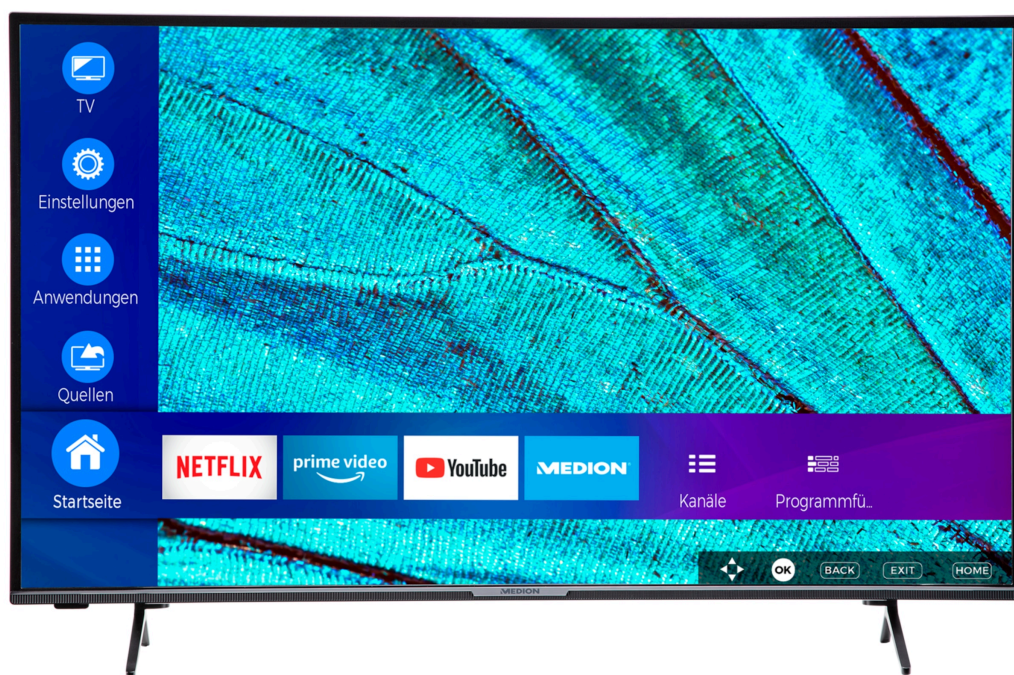

**MEDION® BundelIDEAL ! LIFE® X16580 Smart-TV, 163,9 cm  
(65") Ultra HD MEDION® LIFE® E62003 Draadloze  
hoofdtelefoon**

**medion**

Artikelnummer: 30034809

Artikelnummer: 30034809

### Scherm

- Beelddiagonaal : 163,9 cm (64,5 inch)
- Max. resolutie : 3840x2160
- Helderheid : 350cd/m<sup>2</sup>
- Contrastverhouding : 1200:1
- Aspectratio : 16:9
- Schermtype : LED LCD
- Refresh rate : 60Hz

### Functies & Design

- Smart TV : Ja
- Smart TV-functies : Thuisnetwerk streaming; Internetbrowsen; Internetradio; Internet-streaminginterface; Internet TV/video
- Functies : Amazon Prime Video; Audio Video Sharing (AVS); Bluetooth; 4K; EPG; HbbTV; HDR10; Afstandsbediening inbegrepen; Geïntegreerde mediaspeler; Geïntegreerde Wifi; Kinderslot; Koptelefoon aansluiting; Media portal; Meertalig menu; Netflix; YouTube; Wireless Display; Wifi-geschikt; PVR ready; High Dynamic Range (HDR); DTS Sound; Sleep timer
- Aantal speakers : 2
- Modeljaar : 2022
- Geïntegreerde digitale ontvanger : CI+; DVB-C; DVB-S2; DVB-T2
- Accu/Batterijtype : Alkaline

## Verbindingen

- Audio-/Video-ingangen : Tv-antenne; HDMI
- Aantal HDMI Aansluitingen : 3
- Aantal USB Aansluitingen : 2
- Media-aansluitingen : Bluetooth; HDMI; USB; WiFi
- Vesa-formaat : 400 mm x 200 mm