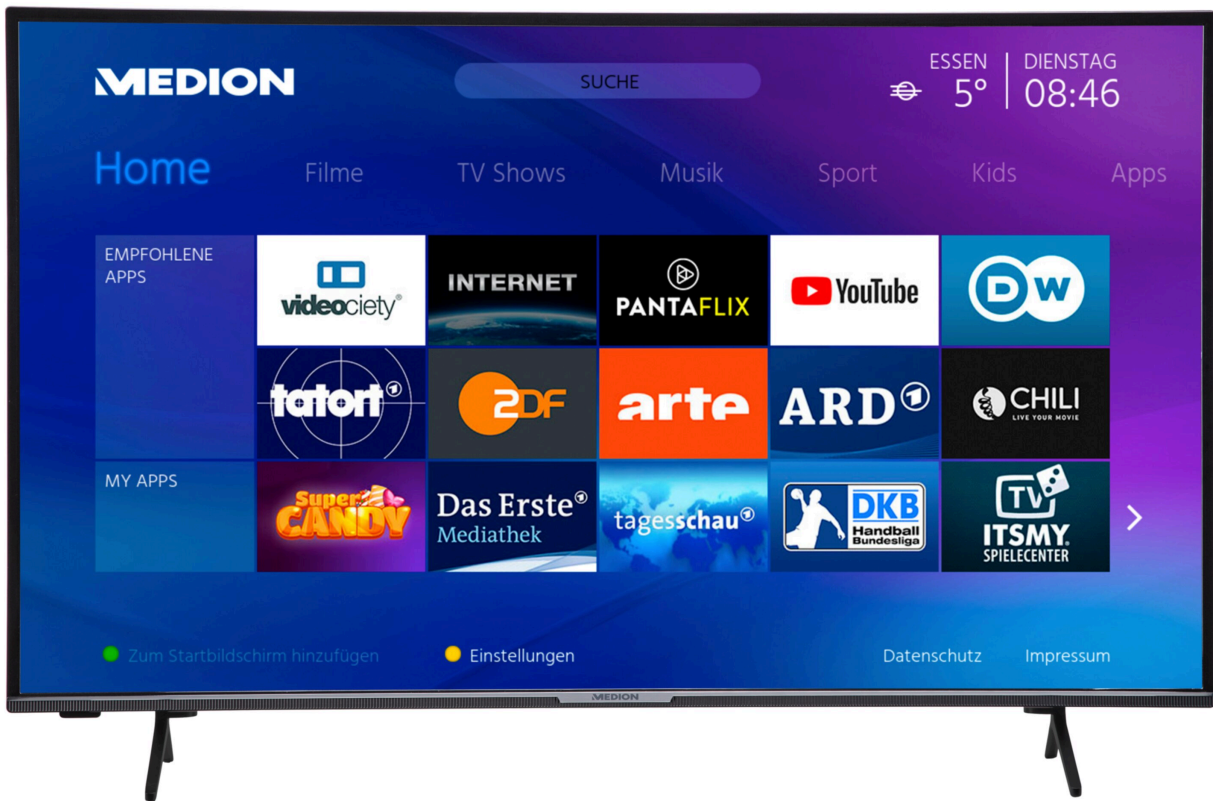

Artikelnummer: 30033218