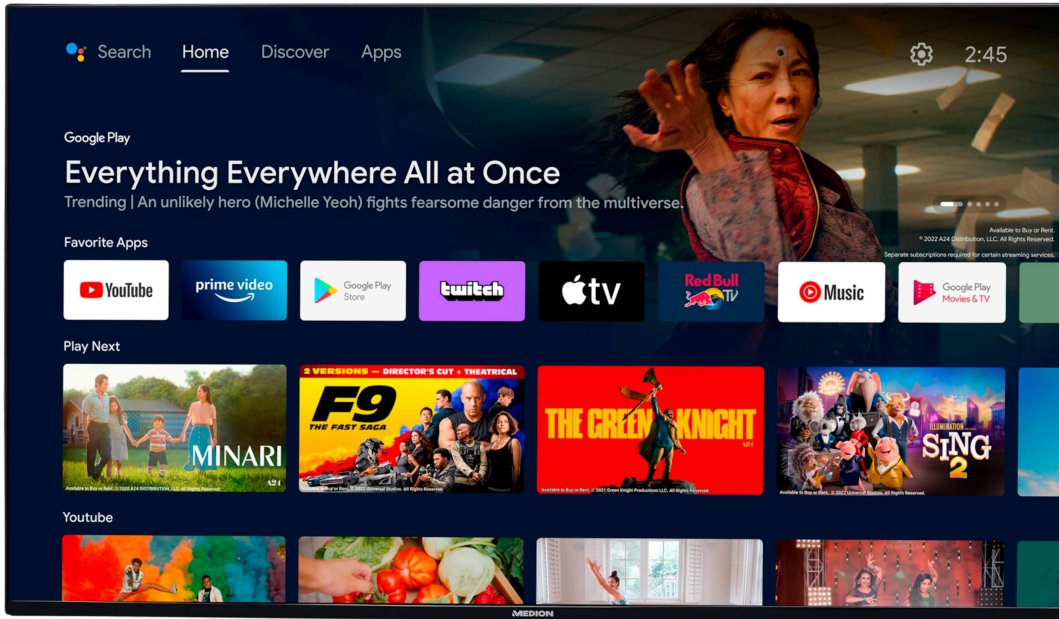

MEDION® BundleIDEAL ! LIFE® X14339 (MD30059) QLED
Android TV, 108 cm (43") Ultra HD Smart TV +Soundbar
MEDION® LIFE® P61155 (MD44055)

Artikelnummer: 30035384