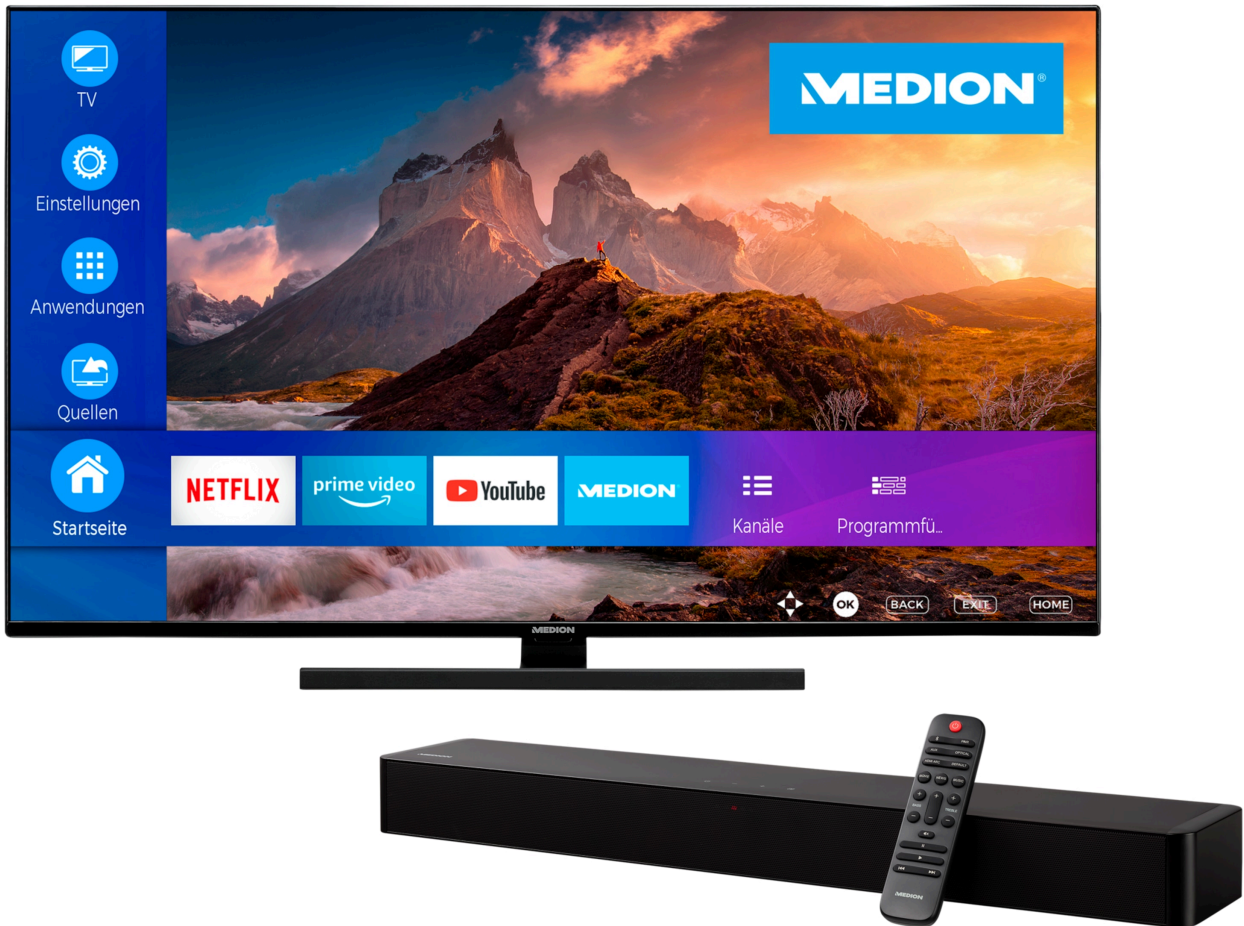

MEDION® BundleIDEAL ! LIFE® X14328 QLED Smart-TV |
108 cm (43") Ultra HD Display & Soundbar MEDION® LIFE®
P61155 (MD44055)

Artikelnummer: 30035407

Artikelnummer: 30035407

Hoofdeigenschappen

Scherm

- Beelddiagonaal : 108 cm (42,5 inch)
- Max. resolutie : 3840x2160
- Helderheid : 330cd/m²
- Contrastverhouding : 1300:1
- Aspectratio : 16:9
- Schermtype : QLED
- Refresh rate : 60Hz

Functies & Design

- Smart TV : Ja
- Smart TV-functies : Thuisnetwerk streaming; Internetbrowsen; Internetradio; Internet-streaminginterface; Internet TV/video
- Functies : Amazon Prime Video; Audio Video Sharing (AVS); Bluetooth; DTS Sound; EPG; Dolby Vision HDR; HbbTV; HDR10; Afstandsbediening inbegrepen; Geïntegreerde mediaspeler; Geïntegreerde Wifi; Kinderslot; Koptelefoon aansluiting; Media portal; Meertalig menu; Netflix; SWAP-functie; PVR ready; 4K; YouTube; High Dynamic Range (HDR); Dolby Atmos
- Aantal speakers : 2
- Modeljaar : 2022
- Geïntegreerde digitale ontvanger : CI+; DVB-C; DVB-S2; DVB-T2
- Accu/Batterijtype : Alkaline

Levering

- Smart TV (MD30605)
- Standaard incl. schroeven
- Afstandsbediening incl. batterijen
- Gebruiksaanwijzing
- Garantieboekje

Verbindingen

- Audio-/Video-ingangen : AV In; HDMI; VGA D-Sub; Tv-antenne
- Aantal HDMI Aansluitingen : 3
- Aantal USB Aansluitingen : 2
- Media-aansluitingen : Bluetooth; HDMI; USB; WiFi
- Vesa-formaat : 100 mm x 100 mm