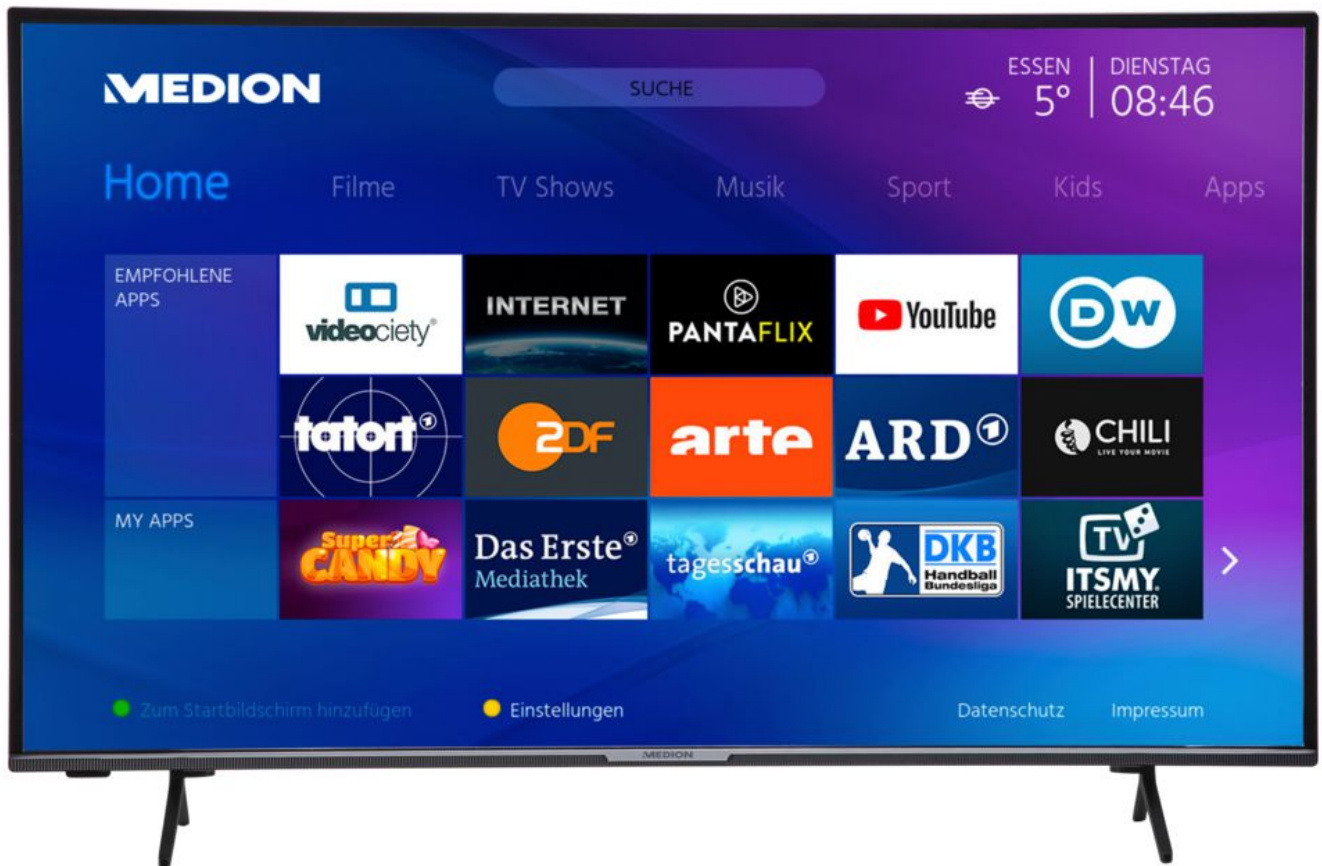

MEDION® LIFE® X15000 Smart-TV | 50 inch | Ultra HD Display | HDR | Micro Dimming | PVR ready | Netflix | Amazon Prime Video | Bluetooth | HD Triple Tuner | CI+
Artikelnummer : 30029757

Productgegevensblad

*Energieverbruik XYZ kWh/jaar, gebaseerd op vier uur televisiebedrijf per dag gedurende 365 dagen. Het werkelijke energieverbruik is afhankelijk van de manier waarop de televisie wordt gebruikt.

MEDION® LIFE® X15000 Smart-TV | 50 inch | Ultra HD Display | HDR | Micro Dimming | PVR ready | Netflix | Amazon Prime Video | Bluetooth | HD Triple Tuner | CI+
Artikelnummer : 30029757

MEDION® LIFE® X15000 Smart-TV | 50 inch | Ultra HD Display | HDR | Micro Dimming | PVR ready | Netflix | Amazon Prime Video | Bluetooth | HD Triple Tuner | CI+
Artikelnummer : 30029757

Hoofdeigenschappen

Scherm

- Beelddiagonaal : 125,7 cm (49,5 inch)
- Max. resolutie : 3840x2160
- Helderheid : 350cd/m²
- Contrastverhouding : 5000:1
- Aspectratio : 16:9
- Schermtype : LED LCD
- Refresh rate : 50Hz

Funcies & Design