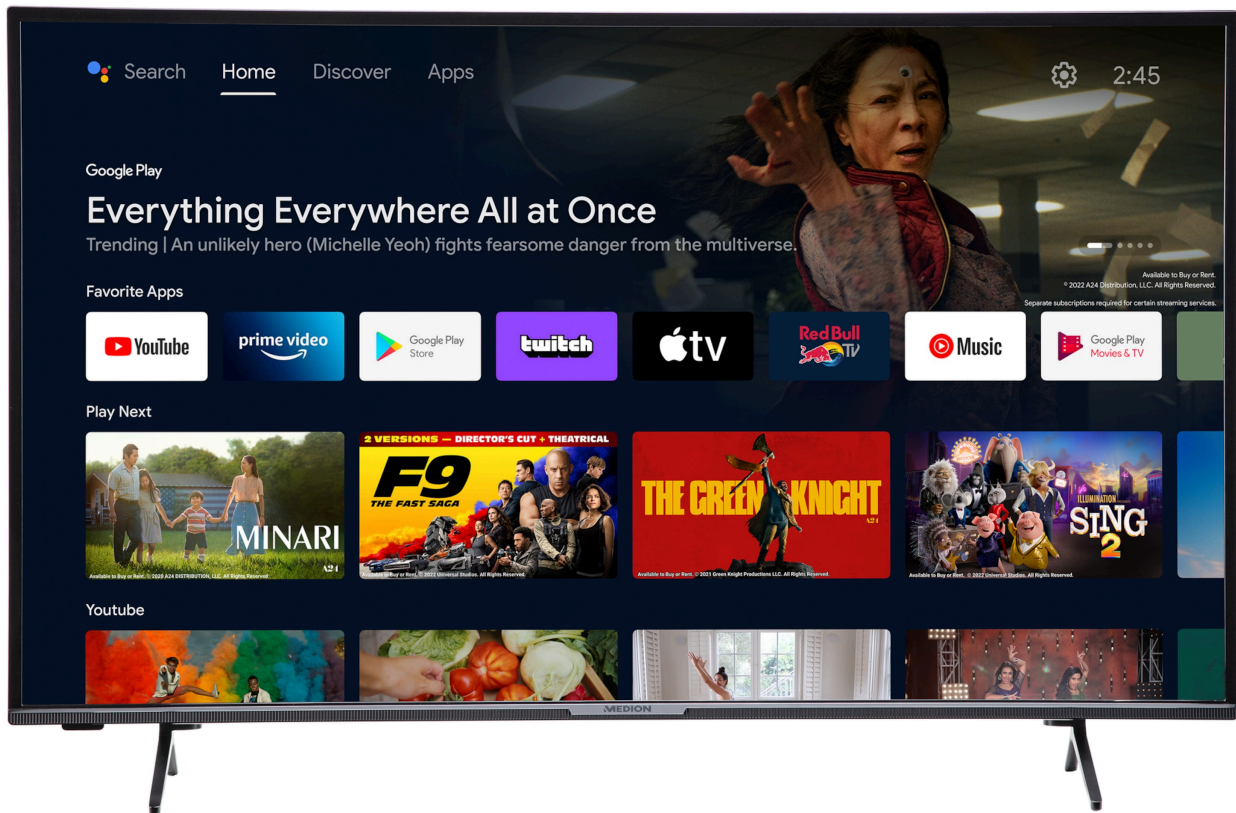

MEDION® LIFE® P14328 (MD 30052) Android TV | 108 cm (43") | Full HD-scherm | PVR ready | Bluetooth® | Netflix | Amazon Prime Video

Artikelnummer: 30035396

Artikelnummer: 30035396

Hoofdeigenschappen

Scherm

- Beelddiagonaal : 108 cm (42,5 inch)
- Max. resolutie : 1920x1080
- Helderheid : 300cd/m²
- Contrastverhouding : 1200:1
- Aspectratio : 16:9
- Schermtype : LED LCD
- Refresh rate : 60Hz

Functies & Design

Levering

- Smart TV (MD30052)
- Voet inclusief schroeven
- Afstandsbediening incl. batterijen
- Gebruiksaanwijzing
- Garantiekaart

Verbindingen

- Audio-/Video-ingangen : AV In; HDMI; VGA D-Sub; Tv-antenne
- Aantal HDMI Aansluitingen : 3
- Aantal USB Aansluitingen : 2
- Media-aansluitingen : Bluetooth; HDMI; USB; WiFi
- Vesa-formaat : 100 mm x 100 mm