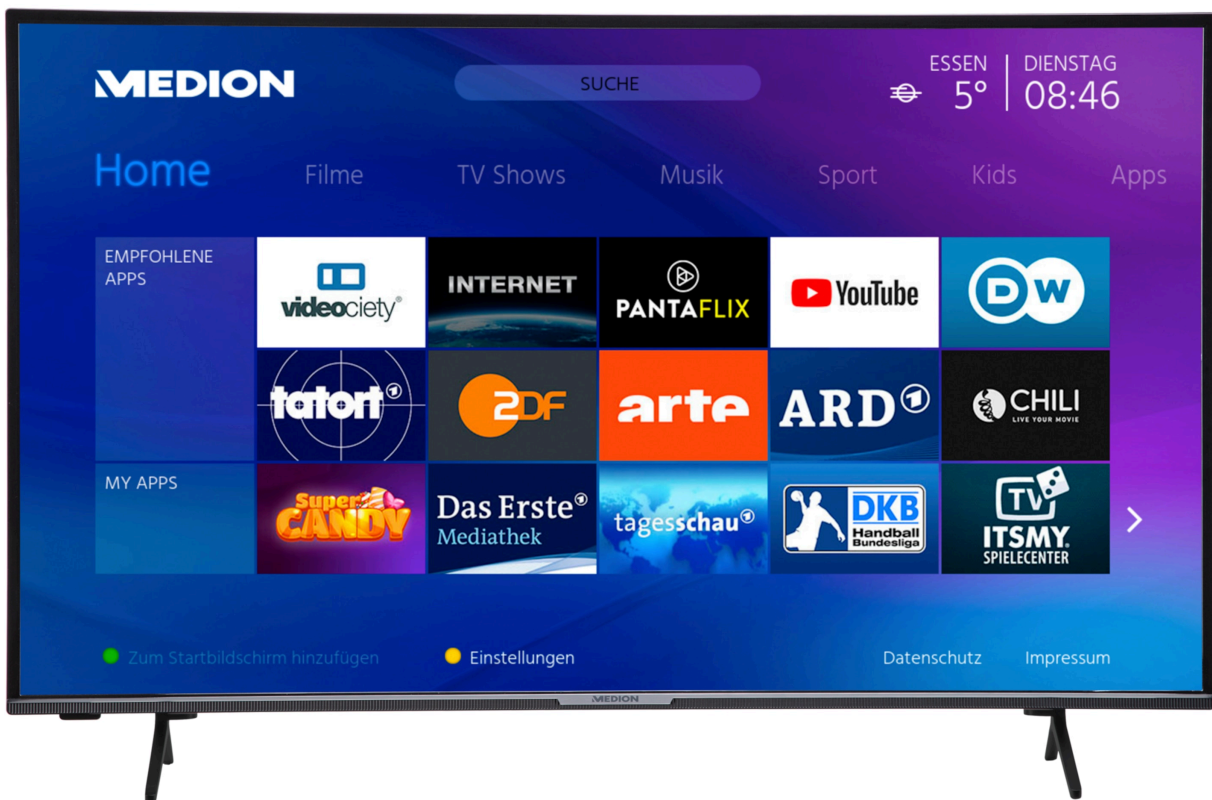

MEDION® LIFE X15509 Smart-TV | 138,8 cm (55 inch) | Ultra HD | HDR | Micro Dimming | PVR ready | Netflix | Amazon Prime Video | Bluetooth | CI+

Artikelnummer: 30032663

Productgegevensblad

Volgens Verordening 1062/2010

Manufacturer	MEDION--
MD-Nummer	--X15509 (MD31243) (MSN 30032663)
Energieeffizienzklasse	F
Scherm diagonaal in cm	138,8 / 55
Stroomverbruik Aan in watt	77
Energieverbruik kWh / jaar	
Stroomverbruik stand-by Watt	
Stroomverbruik uitgeschakeld in watt	---
Max. resolutie	3840x2160

Artikelnummer: 30032663

Artikelnummer: 30032663

Hoofdeigenschappen

Scherm

- Beelddiagonaal : 138,8 cm (54,6 inch)
- Max. resolutie : 3840x2160
- Helderheid : 350cd/m²
- Contrastverhouding : 1300:1
- Aspectratio : 16:9
- Schermtype : LED LCD
- Refresh rate : 60Hz

Levering

- Smart TV (MD31243)
- Voet incl. schroeven
- Afstandsbediening incl. batterijen
- Gebruiksaanwijzing
- Garantieboekje

Verbindingen

- Audio-/Video-ingangen : AV In; VGA D-Sub; Tv-antenne; HDMI
- Aantal HDMI Aansluitingen : 4
- Aantal USB Aansluitingen : 2
- Media-aansluitingen : Bluetooth; HDMI; USB; WiFi
- Vesa-formaat : 200 mm x 200 mm