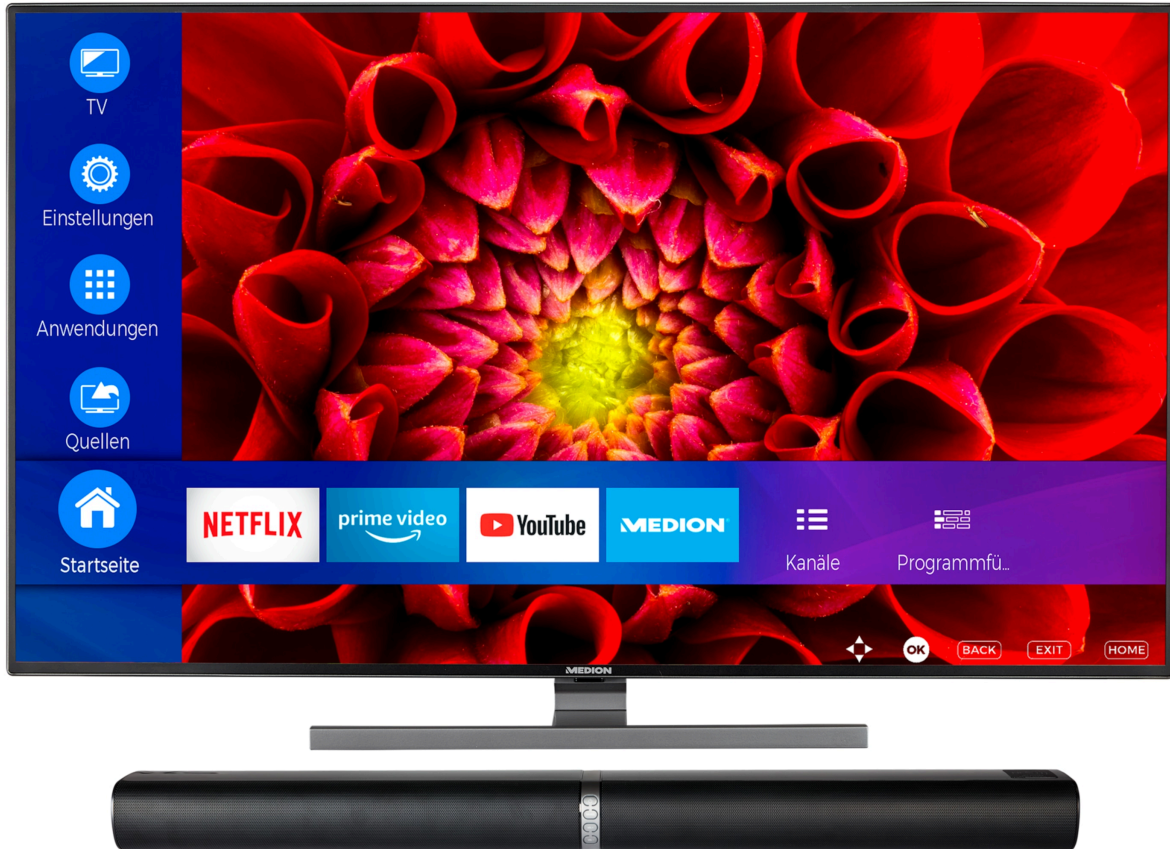

Artikelnummer: 30031201

Artikelnummer: 30031201

### Scherm

- Beelddiagonaal : 108 cm (42,5 inch)
- Max. resolutie : 3840x2160
- Helderheid : 350cd/m<sup>2</sup>
- Contrastverhouding : 1200:1
- Aspectratio : 16:9
- Schermtype : Edge LED
- Refresh rate : 60Hz

### Functies & Design

- Smart TV : Ja
- Smart TV-functies : Thuisnetwerk streaming; Internetbrowsen; Internetradio; Internet TV/video; Internet-streaminginterface
- Functies : 4K; Audio Video Sharing (AVS); Bluetooth; DTS Sound; EPG; HbbTV; HDR10; High Dynamic Range (HDR); Afstandsbediening inbegrepen; Geïntegreerde mediaspeler; PVR ready; Kinderslot; Koptelefoon aansluiting; Geïntegreerde Wifi; Media portal; Meertalig menu; Netflix; Sleeptimer; Wireless Display; Wifi-geschikt; YouTube; Amazon Prime Video; Dolby Vision HDR; WCG Wide Color Gamut
- Aantal speakers : 2
- Modeljaar : 2021
- Geïntegreerde digitale ontvanger : CI+; DVB-C; DVB-S2; DVB-T2