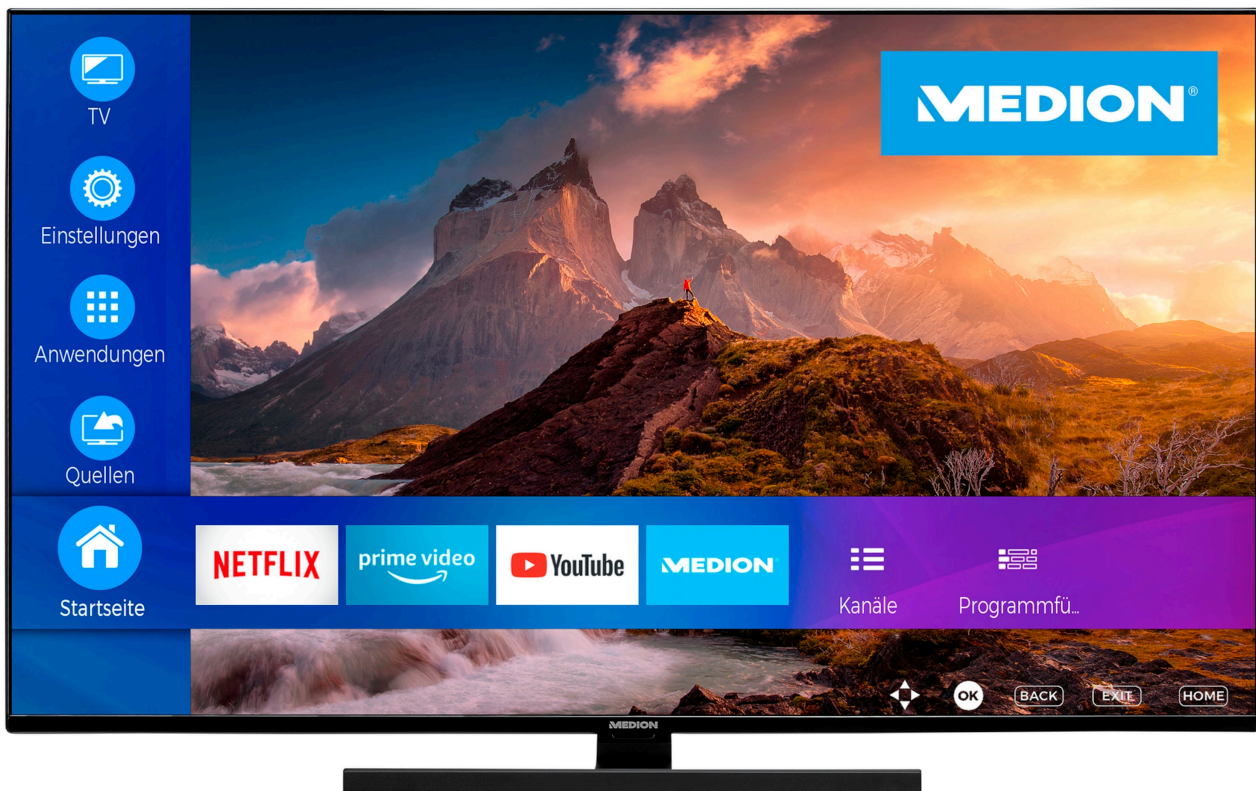

MEDION® LIFE® X15033 QLED Smart-TV | 125,7 cm (50")  
Ultra HD Display | HDR | Dolby Vision® | Micro Dimming |  
MEMC, PVR ready | Netflix | Amazon Prime Video |  
Bluetooth® | DTS HD | Dolby Atmos® | DTS Virtual X | HD  
Triple Tuner | CI+

Artikelnummer: 30034846

MEDION® LIFE® X15033 QLED Smart-TV | 125,7 cm (50")  
Ultra HD Display | HDR | Dolby Vision® | Micro Dimming |  
MEMC, PVR ready | Netflix | Amazon Prime Video |  
Bluetooth® | DTS HD | Dolby Atmos® | DTS Virtual X | HD  
Triple Tuner | CI+

### Scherm

- Beelddiagonaal : 125,7 cm (49,5 inch)
- Max. resolutie : 3840x2160
- Helderheid : 250cd/m<sup>2</sup>
- Contrastverhouding : 5000:1
- Aspectratio : 16:9
- Schermtype : QLED
- Refresh rate : 60Hz