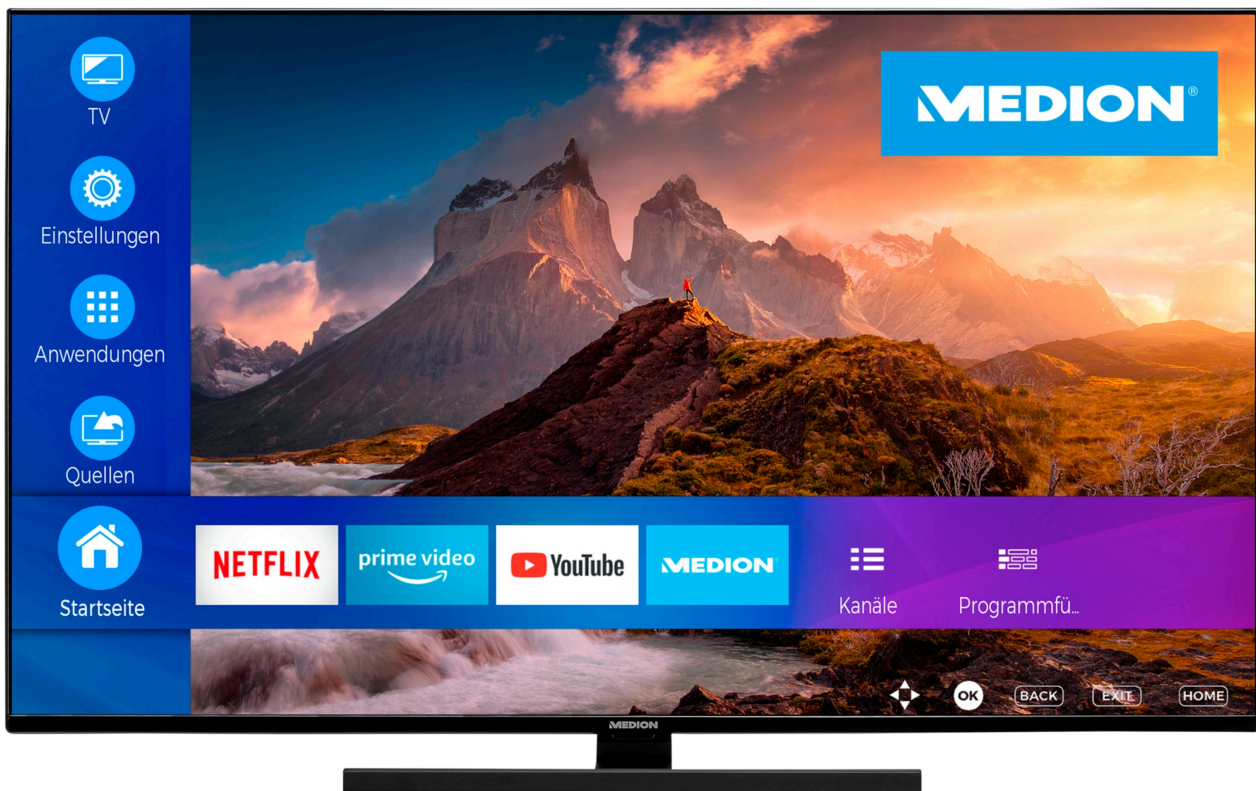

MEDION® LIFE® X15040 (MD 30606) QLED Smart-TV |
125,7 cm (50") Ultra HD-scherm | HDR, Dolby Vision® | Micro
Dimming | MEMC | klaar voor PVR | Netflix| Amazon Prime
Video | Bluetooth®| DTS HD | Dolby Atmos® | DTS Virtual X|
HD Triple Tuner| CI+

Artikelnummer: 30035409

MEDION® LIFE® X15040 (MD 30606) QLED Smart-TV | 125,7 cm (50") Ultra HD-scherm | HDR, Dolby Vision® | Micro Dimming | MEMC | klaar voor PVR | Netflix| Amazon Prime Video | Bluetooth®| DTS HD | Dolby Atmos® | DTS Virtual X| HD Triple Tuner| CI+

Artikelnummer: 30035409

Hoofdeigenschappen

Scherm

- Beelddiagonaal : 125,7 cm (49,5 inch)
- Max. resolutie : 3840x2160
- Helderheid : 330cd/m²
- Contrastverhouding : 5000:1
- Aspectratio : 16:9
- Schermtype : QLED
- Refresh rate : 60Hz

Functies & Design

- Smart TV : Ja
- Smart TV-functies : Thuisnetwerk streaming; Internetbrowsen; Internetradio; Internet-streaminginterface; Internet TV/video
- Functies : Amazon Prime Video; Audio Video Sharing (AVS); Bluetooth; DTS Sound; EPG; Dolby Vision HDR; HbbTV; HDR10; Afstandsbediening inbegrepen; Geïntegreerde mediaspeler; Geïntegreerde Wifi; Kinderslot; Koptelefoon aansluiting; Media portal; Meertalig menu; Netflix; PVR ready; 4K; YouTube; High Dynamic Range (HDR); Dolby Atmos
- Aantal speakers : 2
- Modeljaar : 2022
- Geïntegreerde digitale ontvanger : CI+; DVB-C; DVB-S2; DVB-T2
- Accu/Batterijtype : Alkaline