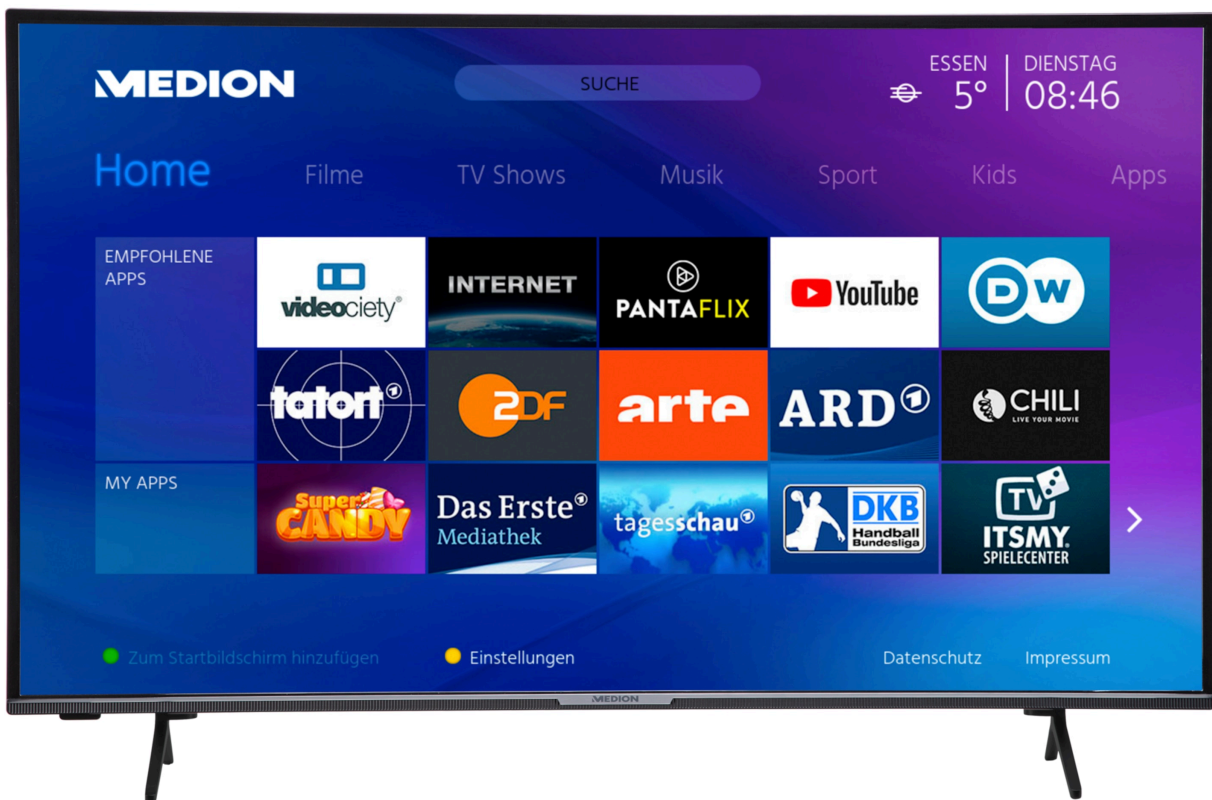

MEDION® LIFE® X16510 Smart-TV | 163,8 cm (65 inch) Ultra HD Display | HDR | Micro Dimming | PVR ready | Netflix | Amazon Prime Video | Bluetooth® | DTS HD Sound | HD Triple Tuner | CI+

Artikelnummer: 30032667

Productgegevensblad

Volgens Verordening 1062/2010

Manufacturer	MEDION--
MD-Nummer	--X16510 (MD31245) (MSN 30032667)
Energieeffizienzklasse	E
Schermdiagonaal in cm	163,8 / 65
Stroomverbruik Aan in watt	77
Energieverbruik kWh / jaar	
Stroomverbruik stand-by Watt	
Stroomverbruik uitgeschakeld in watt	---
Max. resolutie	3840x2160

Artikelnummer: 30032667

MEDION® LIFE® X16510 Smart-TV | 163,8 cm (65 inch) Ultra HD Display | HDR | Micro Dimming | PVR ready | Netflix | Amazon Prime Video | Bluetooth® | DTS HD Sound | HD Triple Tuner | CI+

Artikelnummer: 30032667

Hoofdeigenschappen

Scherm

- Beelddiagonaal : 163,8 cm (64,5 inch)
- Max. resolutie : 3840x2160
- Helderheid : 350cd/m²
- Contrastverhouding : 1300:1
- Aspectratio : 16:9
- Schermtype : LED LCD
- Refresh rate : 60Hz