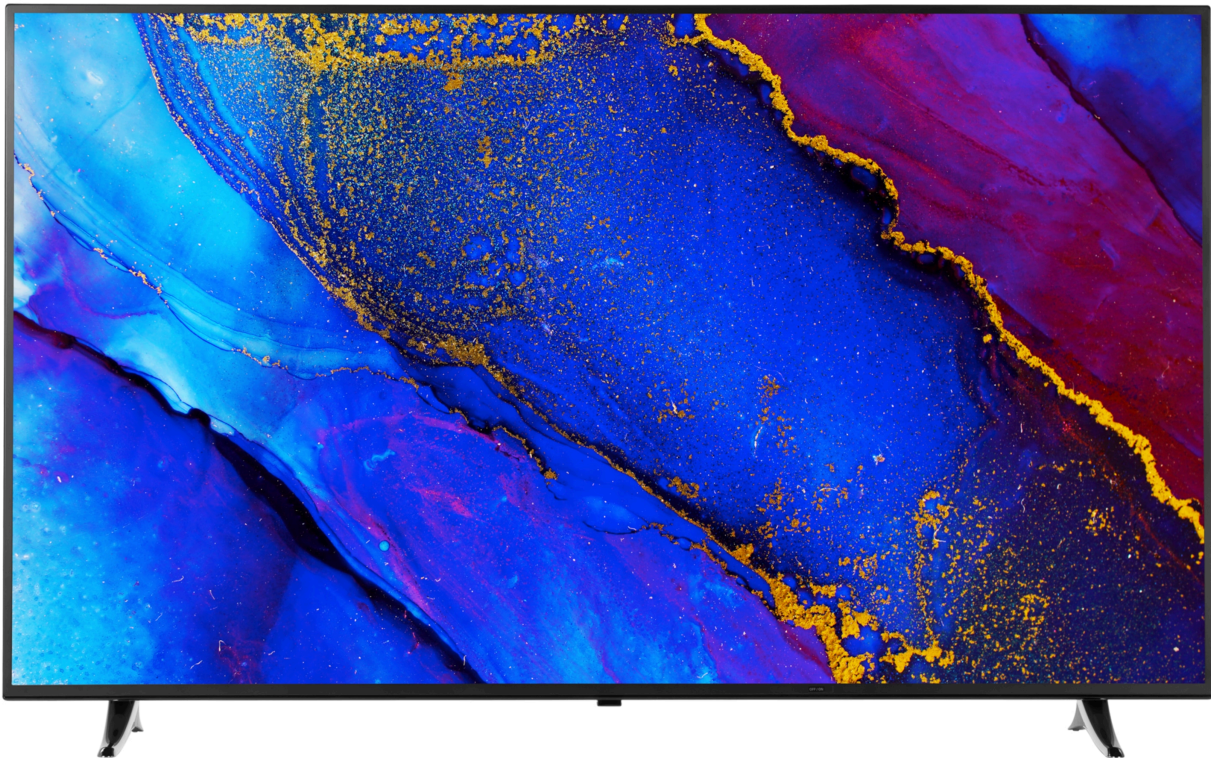

MEDION® LIFE® X16596 Smart-TV | 163,8 cm (65") Ultra HD Display | HDR | Dolby Vision® | WCG | Micro Dimming | MEMC | PVR-ready | Netflix | Amazon Prime Video | DTS HD | geïntegreerde subwoofer | HD Triple Tuner | CI+

medion

Artikelnummer: 30030210

Artikelnummer: 30030210

Hoofdeigenschappen

Scherm

- Beelddiagonaal : 163,9 cm (64,5 inch)
- Max. resolutie : 3840x2160
- Helderheid : 350cd/m²
- Contrastverhouding : 1200:1
- Aspectratio : 16:9
- Schermtype : LED LCD
- Refresh rate : 60Hz

Functies & Design

- Smart TV : Ja
- Smart TV-functies : Thuisnetwerk streaming; Internetbrowsen; Internetradio; Internet-streaminginterface; Internet TV/video
- Functies : Amazon Prime Video; Audio Video Sharing (AVS); WCG Wide Color Gamut; DTS Sound; EPG; Dolby Vision HDR; HbbTV; HDR10; Afstandsbediening inbegrepen; Geïntegreerde mediaspeler; Geïntegreerde Wifi; Kinderslot; Koptelefoon aansluiting; Media portal; Meertalig menu; Netflix; SWAP-functie; PVR ready; 4K; YouTube; High Dynamic Range (HDR)
- Aantal speakers : 2
- Geïntegreerde digitale ontvanger : CI+; DVB-C; DVB-S2; DVB-T2
- Accu/Batterijtype : Alkaline