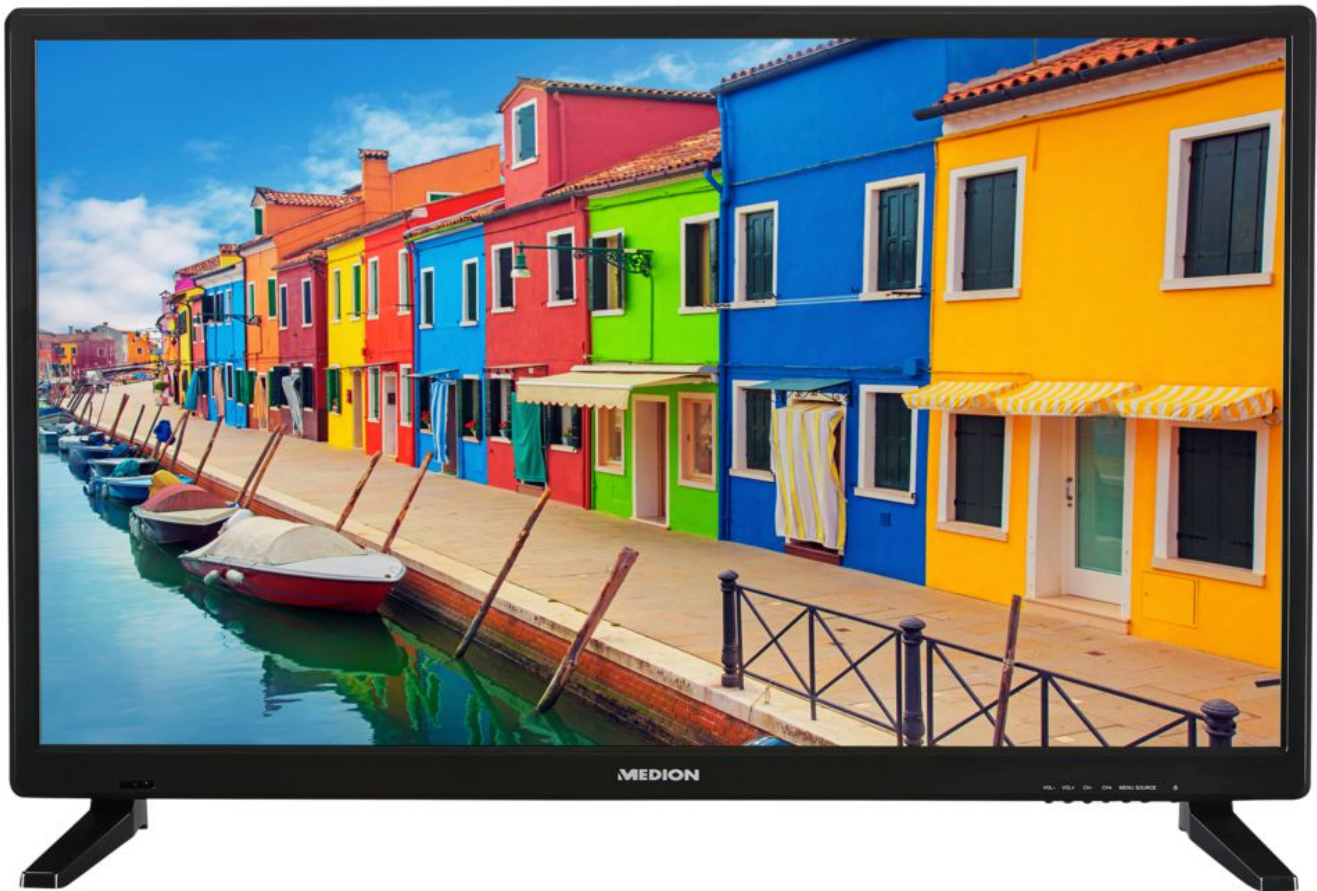

MEDION® LIFE® E12836 TV | 27,5 inch | HD Display |
HD Triple Tuner | CI+

Artikelnummer : 30029696

Productgegevensblad

Volgens Verordening 1062/2010

Manufacturer	MEDION
MD-Nummer	E12836 (MD21636) (MSN 30029696)
Energieeffizienzklasse	A
Schermdiagonaal in cm	69,9 / 27,5
Stroomverbruik Aan in watt	31
Energieverbruik kWh / jaar	45
Stroomverbruik stand-by Watt	0,32
Stroomverbruik uitgeschakeld in watt	---
Max. resolutie	1366x768

*Energieverbruik XYZ kWh/jaar, gebaseerd op vier uur televisiebedrijf per dag gedurende 365 dagen. Het werkelijke energieverbruik is afhankelijk van de manier waarop de televisie wordt gebruikt.

MEDION® LIFE® E12836 TV | 27,5 inch | HD Display |
HD Triple Tuner | CI+
Artikelnummer : 30029696

MEDION®

Hoofdeigenschappen

Scherm

- Beelddiagonaal : 69,9 cm (27,5 inch)
- Max. resolutie : 1366x768
- Helderheid : 220cd/m²
- Contrastverhouding : 1200:1
- Aspectratio : 16:9
- Schermtipe : LED LCD
- Refresh rate : 50Hz

Functies & Design

- Smart TV : Nee
- Smart TV-functies : Niet ondersteund
- Functies : EPG; Geïntegreerde mediaspeler; Meertalig menu; Kinderslot; Koptelefoon aansluiting; Sleptimer; Teletekst; SWAP-functie
- Aantal speakers : 2
- Modeljaar : 2020
- Geïntegreerde digitale ontvanger : DVB-C; DVB-S2; DVB-T2; CI+
- Accu/Batterijtype : Alkaline