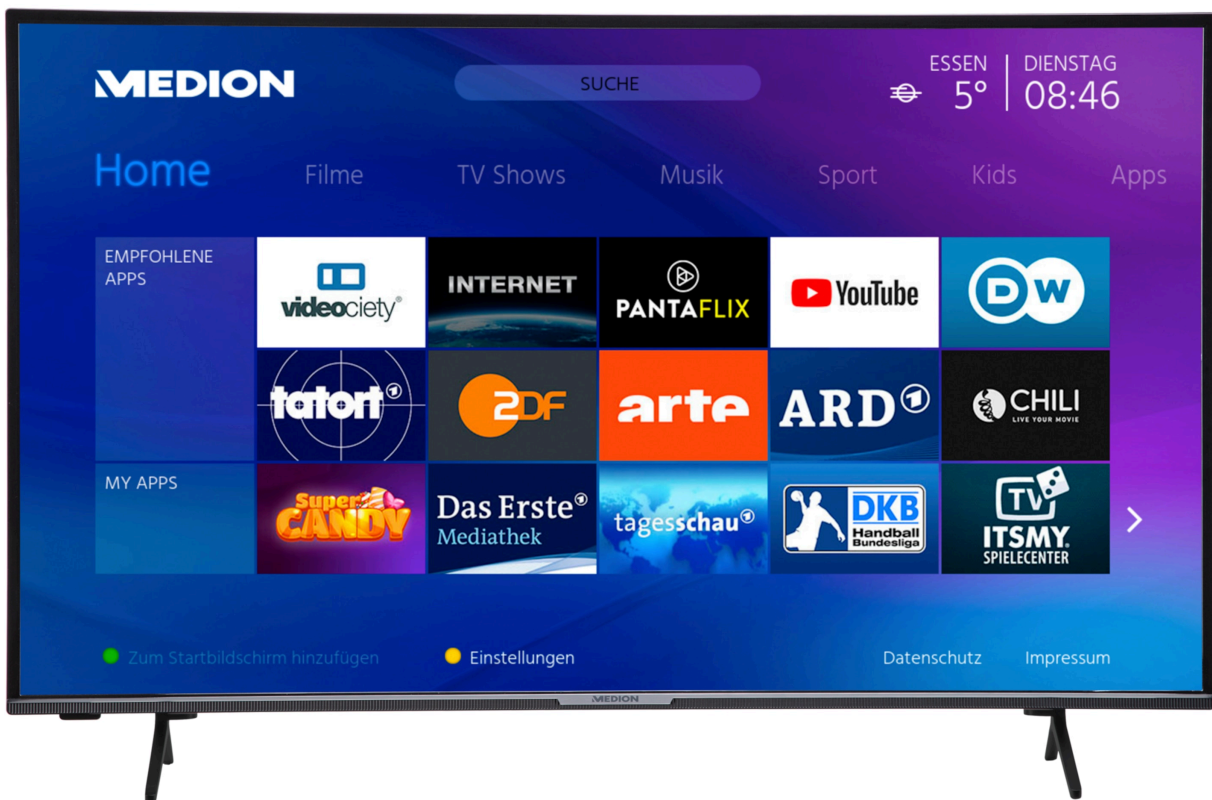

MEDION® LIFE® X14306 Smart-TV, 108 cm (43") Ultra HD Display, HDR, Micro Dimming, PVR ready, Netflix, Amazon Prime Video, Bluetooth®, DTS HD Sound, HD Triple Tuner, CI+

Artikelnummer: 30032619

Productgegevensblad

*Energieverbruik XYZ kWh/jaar, gebaseerd op vier uur televisiebedrijf per dag gedurende 365 dagen. Het werkelijke energieverbruik is afhankelijk van de manier waarop de televisie wordt gebruikt.

MEDION® LIFE® X14306 Smart-TV, 108 cm (43") Ultra HD Display, HDR, Micro Dimming, PVR ready, Netflix, Amazon Prime Video, Bluetooth®, DTS HD Sound, HD Triple Tuner, CI+

Artikelnummer: 30032619

MEDION® LIFE® X14306 Smart-TV, 108 cm (43") Ultra HD Display, HDR, Micro Dimming, PVR ready, Netflix, Amazon Prime Video, Bluetooth®, DTS HD Sound, HD Triple Tuner, CI+

Artikelnummer: 30032619

Hoofdeigenschappen

Scherm

- Beelddiagonaal : 108 cm (42,5 inch)
- Max. resolutie : 3840x2160
- Helderheid : 350cd/m²
- Contrastverhouding : 4000:1
- Aspectratio : 16:9
- Schermtype : LED LCD
- Refresh rate : 60Hz