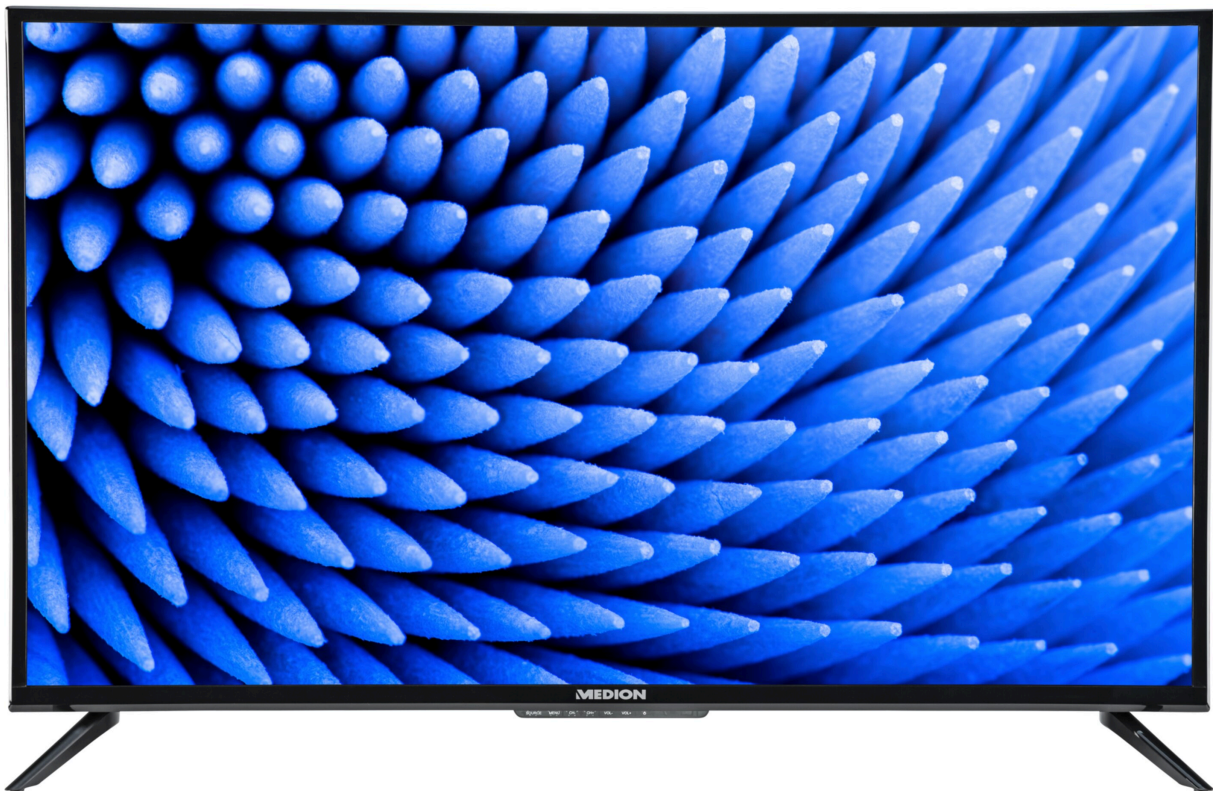

MEDION® LIFE P14000 TV | 101,6 cm (40") | Full HD | HD
Triple Tuner | CI+

Artikelnummer: 30032812

Artikelnummer: 30032812

Hoofdeigenschappen

Scherm

- Beelddiagonaal : 101,6 cm (40 inch)
- Max. resolutie : 1920x1080
- Helderheid : 200cd/m²
- Contrastverhouding : 4000:1
- Aspectratio : 16:9
- Schermtype : LED LCD
- Refresh rate : 60Hz

Functies & Design

- Smart TV : Nee
- Smart TV-functies : Niet ondersteund
- Functies : Geïntegreerde mediaspeler; Kinderslot; Sleeptimer; SWAP-functie; Meertalig menu; Koptelefoon aansluiting
- Aantal speakers : 2
- Modeljaar : 2021
- Geïntegreerde digitale ontvanger : DVB-C; DVB-S2; DVB-T2; CI+
- Accu/Batterijtype : Alkaline

Levering

- LCD TV MD30164 P14000
- Afstandsbediening incl. batterijen (AAA)
- YUV-adapter & AV-adapter
- Statieven incl. schroeven
- Handleiding
- Garantieboekje

Verbindingen

- Audio-/Video-ingangen : AV In; VGA D-Sub; HDMI; Tv-antenne; SCART
- Aantal HDMI Aansluitingen : 3
- Aantal USB Aansluitingen : 1
- Media-aansluitingen : HDMI; USB
- Vesa-formaat : 200 mm x 200 mm