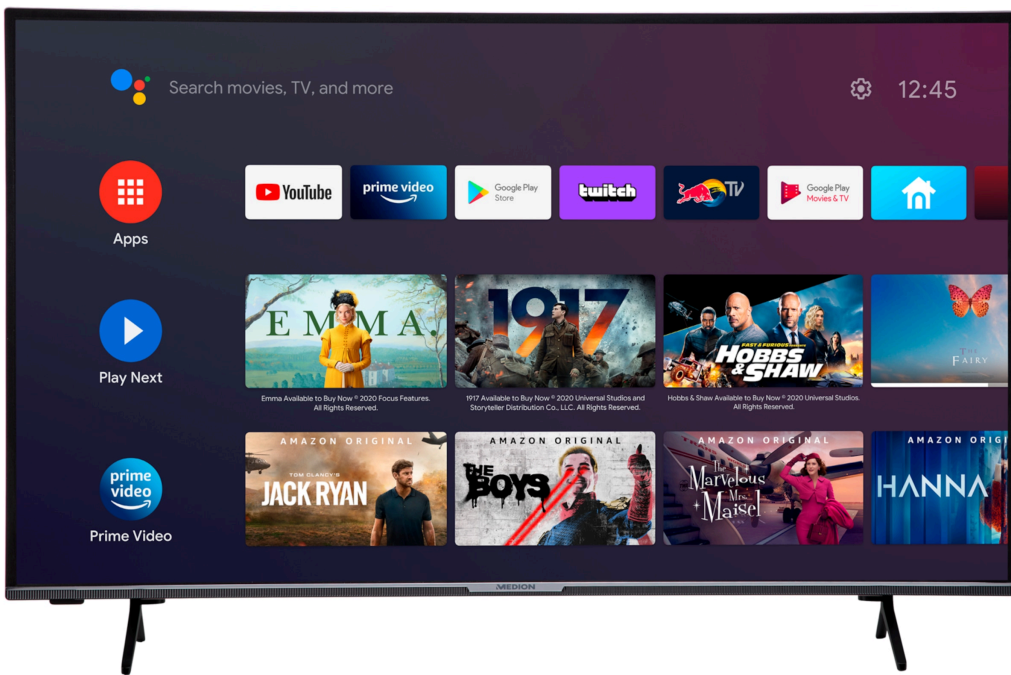

**MEDION® BundelIDEAL ! LIFE® X14320 43 inch Ultra HD
Android Smart-TV & E62003 Kopftelefoon**

medion

Artikelnummer: 30032680

Artikelnummer: 30032680

Hoofdeigenschappen

Scherm

- Beelddiagonaal : 108 cm (42,5 inch)
- Max. resolutie : 3840x2160
- Helderheid : 350cd/m²
- Contrastverhouding : 4000:1
- Aspectratio : 16:9
- Schermtype : LED LCD
- Refresh rate : 60Hz

Functies & Design

- Smart TV : Ja
- Besturingssysteem : Android
- Smart TV-functies : Thuisnetwerk streaming; Internetbrowsen; Internetradio; Internet-streaminginterface; Internet TV/video; Downloadbare apps
- Functies : Amazon Prime Video; Bluetooth; 4K; EPG; HbbTV; HDR10; Afstandsbediening inbegrepen; Geïntegreerde mediaspeler; Geïntegreerde Wifi; Koptelefoon aansluiting; Media portal; Meertalig menu; Netflix; YouTube; Wifi-geschied; PVR ready; High Dynamic Range (HDR)
- Aantal speakers : 2
- Modeljaar : 2021
- Geïntegreerde digitale ontvanger : CI+; DVB-C; DVB-S2; DVB-T2
- Accu/Batterijtype : Alkaline

Levering

- Smart TV (MD 33980)
- Voet incl. schroeven
- Afstandsbediening incl. batterijen
- Handleiding
- Garantieboekje

Verbindingen

- Audio-/Video-ingangen : AV In; VGA D-Sub; Tv-antenne; HDMI
- Aantal HDMI Aansluitingen : 4
- Aantal USB Aansluitingen : 2
- Media-aansluitingen : Bluetooth; HDMI; USB; WiFi
- Vesa-formaat : 100 mm x 100 mm