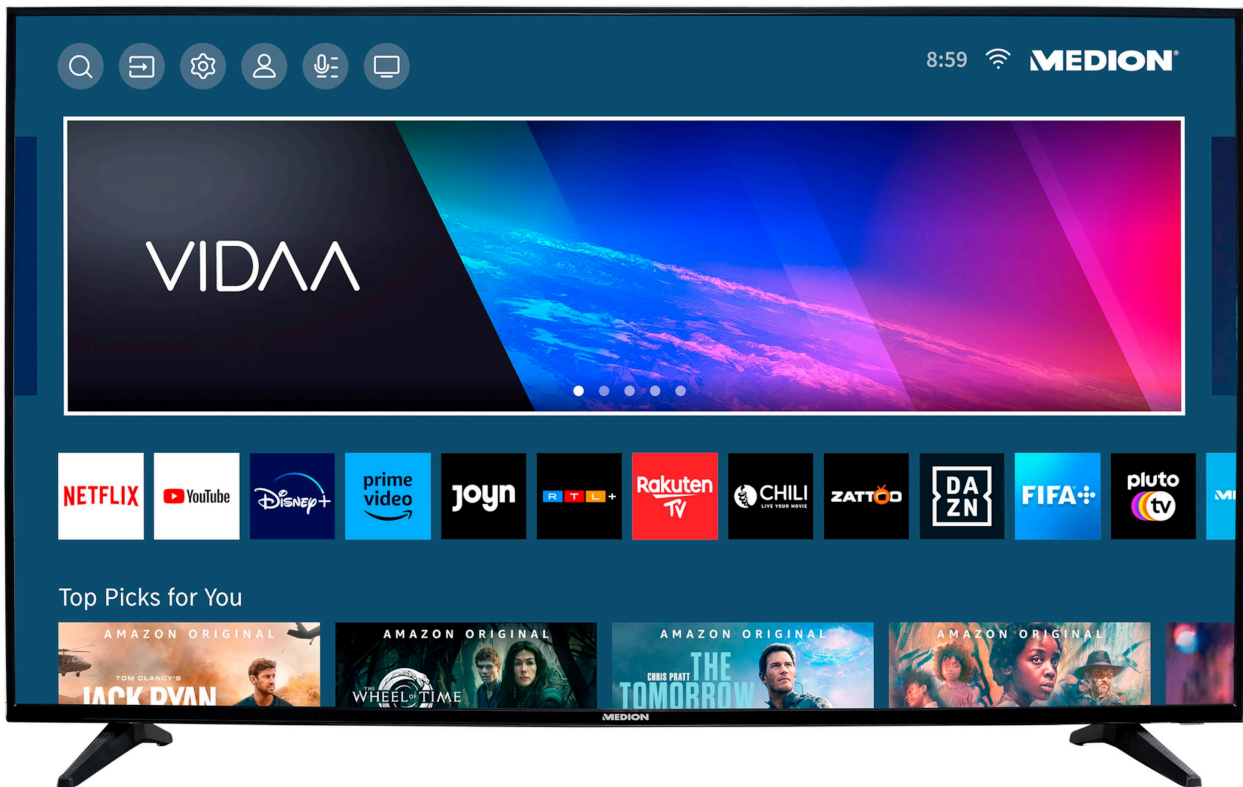

MEDION® LIFE® X16516 (MD 30095) Ultra HD LCD Smart TV | 163,9 cm (65") Ultra HD-scherm | HDR | PVR ready | NETFLIX | Prime Video | Disney+ App | VIDAA Store | Bluetooth® | HD Triple Tuner | CI+

Artikelnummer: 30035485

Artikelnummer: 30035485

Hoofdeigenschappen

Scherm

- Beelddiagonaal : 163,9 cm (64,5 inch)
- Max. resolutie : 3840x2160
- Helderheid : 250cd/m²
- Contrastverhouding : 6000:1
- Aspectratio : 16:9
- Schermtype : LED LCD
- Refresh rate : 60Hz

Functies & Design

- Smart TV : Ja
- Besturingssysteem : VIDAA
- Smart TV-functies : Thuisnetwerk streaming; Internetbrowsen; Internetradio; Internet-streaminginterface; Internet TV/video; Downloadbare apps
- Functies : Amazon Prime Video; Bluetooth; 4K; EPG; HbbTV; HDR10; Afstandsbediening inbegrepen; Geïntegreerde mediaspeler; Geïntegreerde Wifi; Netflix; YouTube; Wifi-geslacht; PVR ready; High Dynamic Range (HDR)
- Aantal speakers : 2
- Modeljaar : 2023
- Geïntegreerde digitale ontvanger : CI+; DVB-C; DVB-S2; DVB-T2
- Accu/Batterijtype : Alkaline

Levering

- Ultra HD Smart TV (MD30095)
- Afstandsbediening incl. batterij
- Houder incl. schroeven
- Gebruiksaanwijzing
- Garantieboekje

Verbindingen

- Audio-/Video-ingangen : Tv-antenne; HDMI
- Aantal HDMI Aansluitingen : 3
- Aantal USB Aansluitingen : 2
- Media-aansluitingen : Bluetooth; HDMI; USB; WiFi
- Vesa-formaat : 400 mm x 200 mm