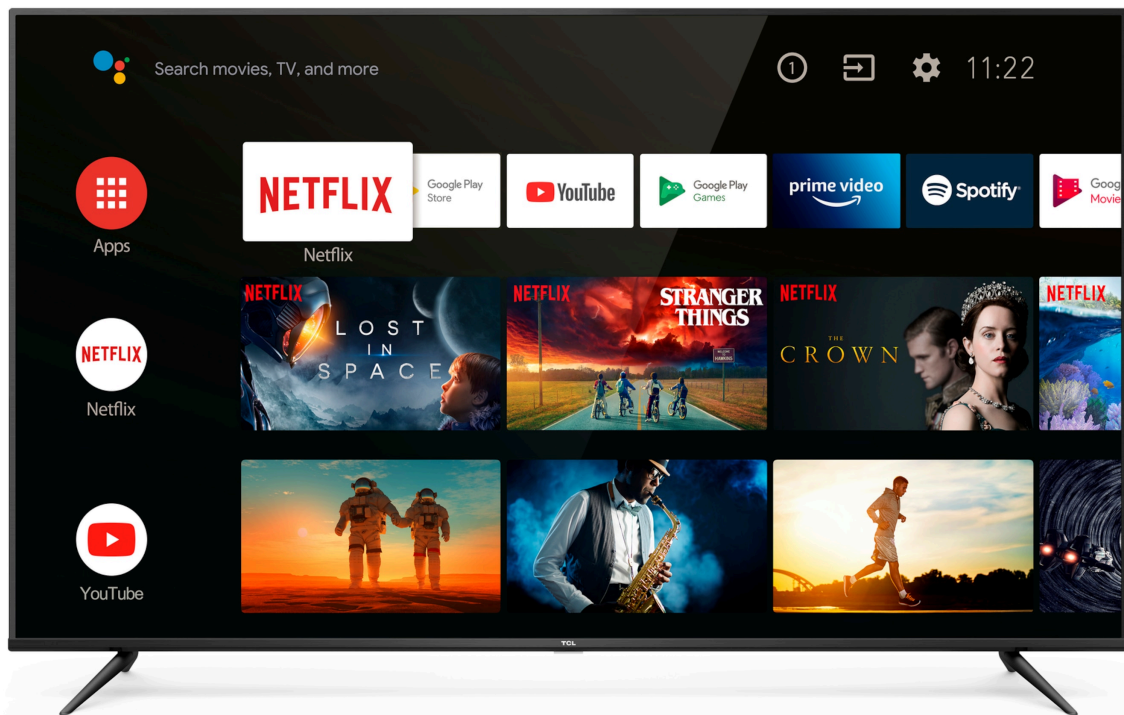

TCL 70P615, 70 inch (177,8 cm) 4K Ultra HD TV met HDR |  
Android TV | Dolby Audio

Artikelnummer: 30031750

Artikelnummer: 30031750

### Scherm

- Beelddiagonaal : 177,8 cm (70 inch)
- Max. resolutie : 3840x2160