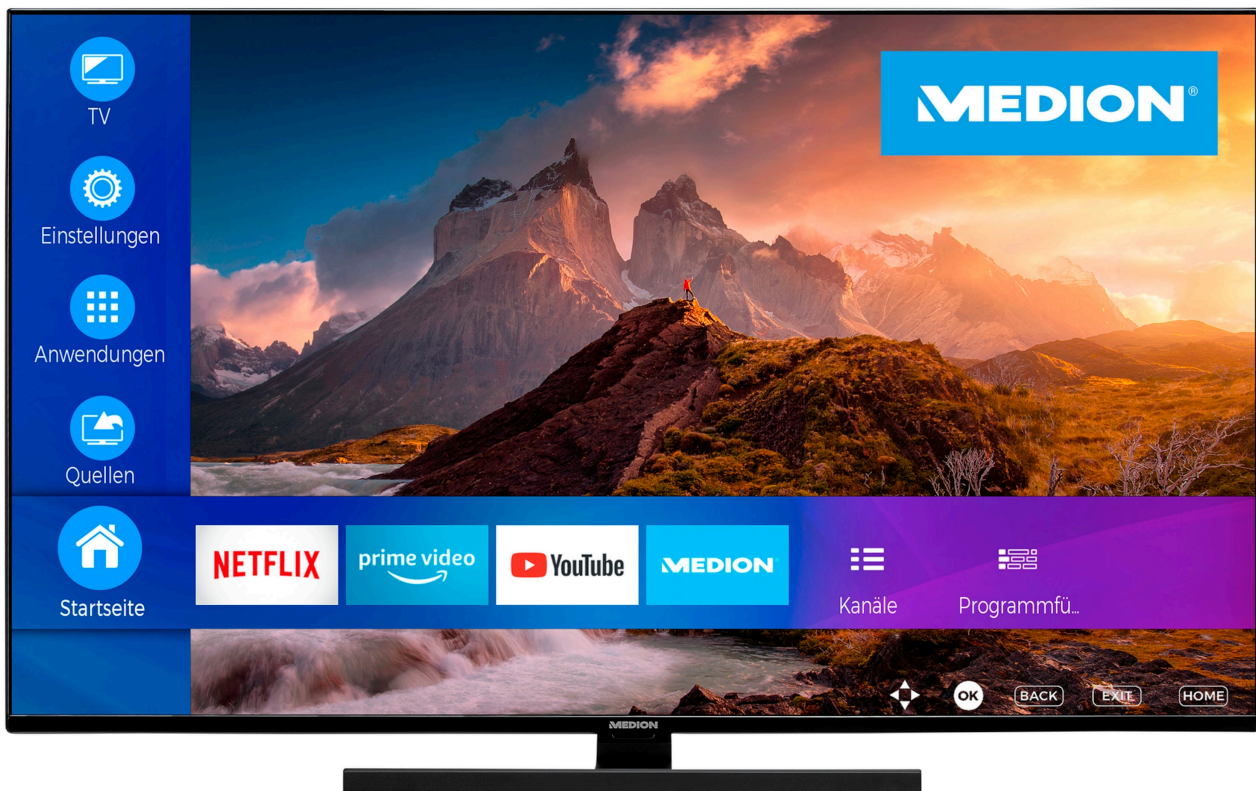

MEDION® BundleIDEAL ! LIFE® X14388 QLED Smart-TV,
108 cm (43") Ultra HD + MEDION® LIFE® P64377 3.1.2.
Soundbar

Artikelnummer: 30034844

Artikelnummer: 30034844

Hoofdeigenschappen

Scherm

- Beelddiagonaal : 108 cm (42,5 inch)
- Max. resolutie : 3840x2160
- Helderheid : 280cd/m²
- Contrastverhouding : 1200:1
- Aspectratio : 16:9
- Schermtype : QLED
- Refresh rate : 60Hz

Functies & Design

- Smart TV : Ja
- Smart TV-functies : Thuisnetwerk streaming; Internetbrowsen; Internetradio; Internet-streaminginterface; Internet TV/video
- Functies : Amazon Prime Video; Audio Video Sharing (AVS); Bluetooth; DTS Sound; EPG; Dolby Vision HDR; HbbTV; HDR10; Afstandsbediening inbegrepen; Geïntegreerde mediaspeler; Geïntegreerde Wifi; Kinderslot; Koptelefoon aansluiting; Media portal; Meertalig menu; Netflix; SWAP-functie; PVR ready; 4K; YouTube; High Dynamic Range (HDR); Dolby Atmos
- Aantal speakers : 2
- Modeljaar : 2022
- Geïntegreerde digitale ontvanger : CI+; DVB-C; DVB-S2; DVB-T2
- Accu/Batterijtype : Alkaline

Levering

- Slimme TV (MD31860)
- Voet inclusief schroeven
- Afstandsbediening incl. batterijen
- Gebruiksaanwijzing
- Garantieboekje

Verbindingen

- Audio-/Video-ingangen : AV In; HDMI; VGA D-Sub; Tv-antenne
- Aantal HDMI Aansluitingen : 3
- Aantal USB Aansluitingen : 2
- Media-aansluitingen : Bluetooth; HDMI; USB; WiFi
- Vesa-formaat : 100 mm x 100 mm