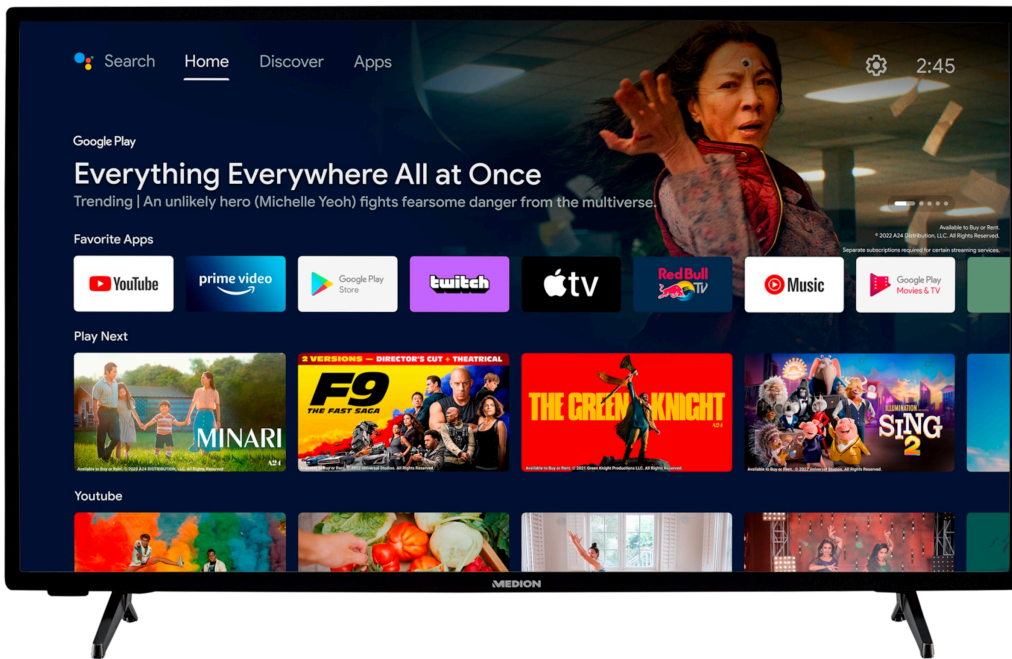

MEDION® BundelIDEAL ! LIFE® P14056 (MD 30051) Android TV | 100,3 cm (40") | Full HD-scherm & MEDION® LIFE® E62003 (MD43058) Draadloze hoofdtelefoon

Artikelnummer: 30035394

Artikelnummer: 30035394

Hoofdeigenschappen

Scherm

- Beelddiagonaal : 100,3 cm (39,5 inch)
- Max. resolutie : 1920x1080
- Helderheid : 250cd/m²
- Contrastverhouding : 5000:1
- Aspectratio : 16:9
- Schermtype : LED LCD
- Refresh rate : 60Hz

Functies & Design

Levering

- Smart-tv (MD30051)
- Voeten inclusief schroeven
- Afstandsbediening inclusief batterijen
- handleiding
- garantie kaart

Verbindingen

- Audio-/Video-ingangen : AV In; HDMI; VGA D-Sub; Tv-antenne
- Aantal HDMI Aansluitingen : 3
- Aantal USB Aansluitingen : 2
- Media-aansluitingen : Bluetooth; HDMI; USB; WiFi
- Vesa-formaat : 100 mm x 100 mm