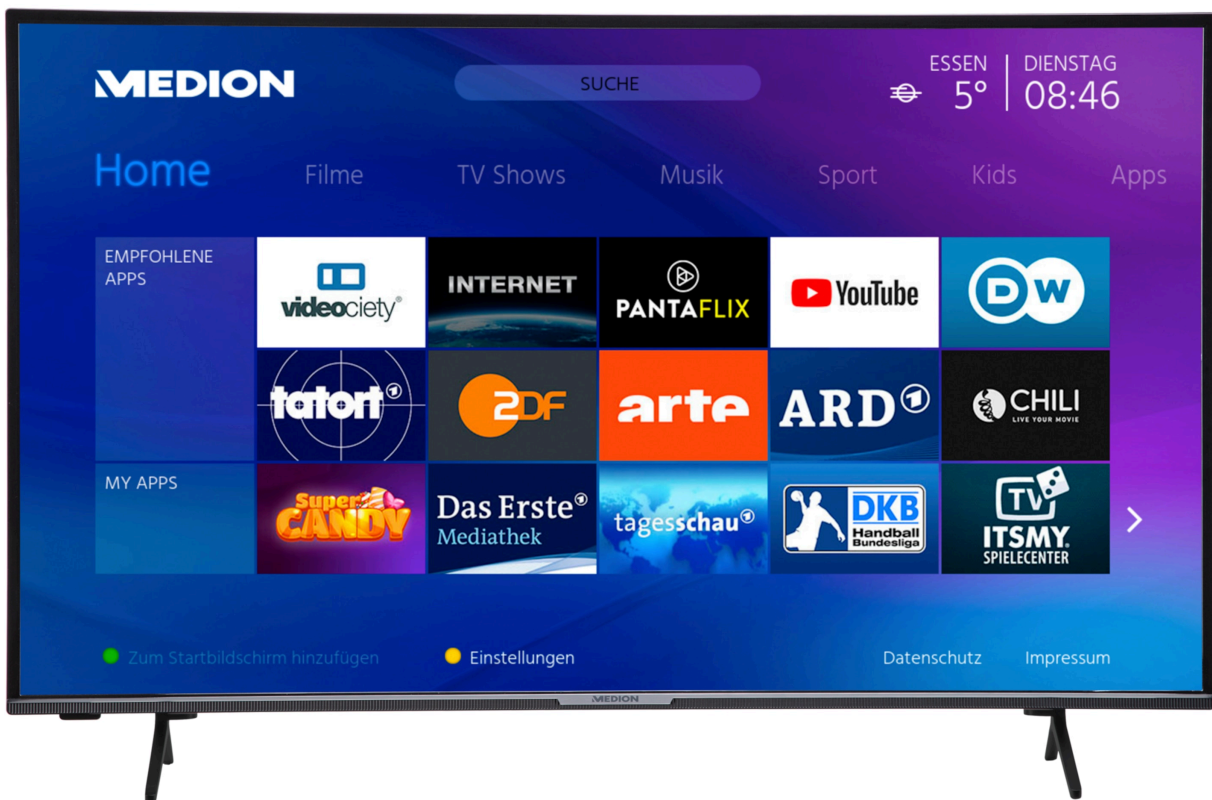

MEDION® LIFE® X15814 Smart-TV | 146,1 cm (58 inch) Ultra HD Display | HDR | Micro Dimming | PVR ready | Netflix | Amazon Prime Video | Bluetooth® | DTS HD Sound | HD Triple Tuner | CI+

Artikelnummer: 30032665

Artikelnummer: 30032665

MEDION® LIFE® X15814 Smart-TV | 146,1 cm (58 inch) Ultra HD Display | HDR | Micro Dimming | PVR ready | Netflix | Amazon Prime Video | Bluetooth® | DTS HD Sound | HD Triple Tuner | CI+

Artikelnummer: 30032665

Hoofdeigenschappen

Scherm

- Beelddiagonaal : 146,1 cm (57,5 inch)
- Max. resolutie : 3840x2160
- Helderheid : 350cd/m²
- Contrastverhouding : 5000:1
- Aspectratio : 16:9
- Schermtype : LED LCD
- Refresh rate : 60Hz

Levering

- Smart-TV (MD31244)
- Statieven incl. schroeven
- Afstandsbediening incl. batterijen
- Gebruiksaanwijzing
- Garantiekaart

Verbindingen

- Audio-/Video-ingangen : AV In; VGA D-Sub; Tv-antenne; HDMI
- Aantal HDMI Aansluitingen : 4
- Aantal USB Aansluitingen : 2
- Media-aansluitingen : Bluetooth; HDMI; USB; WiFi
- Vesa-formaat : 200 mm x 200 mm