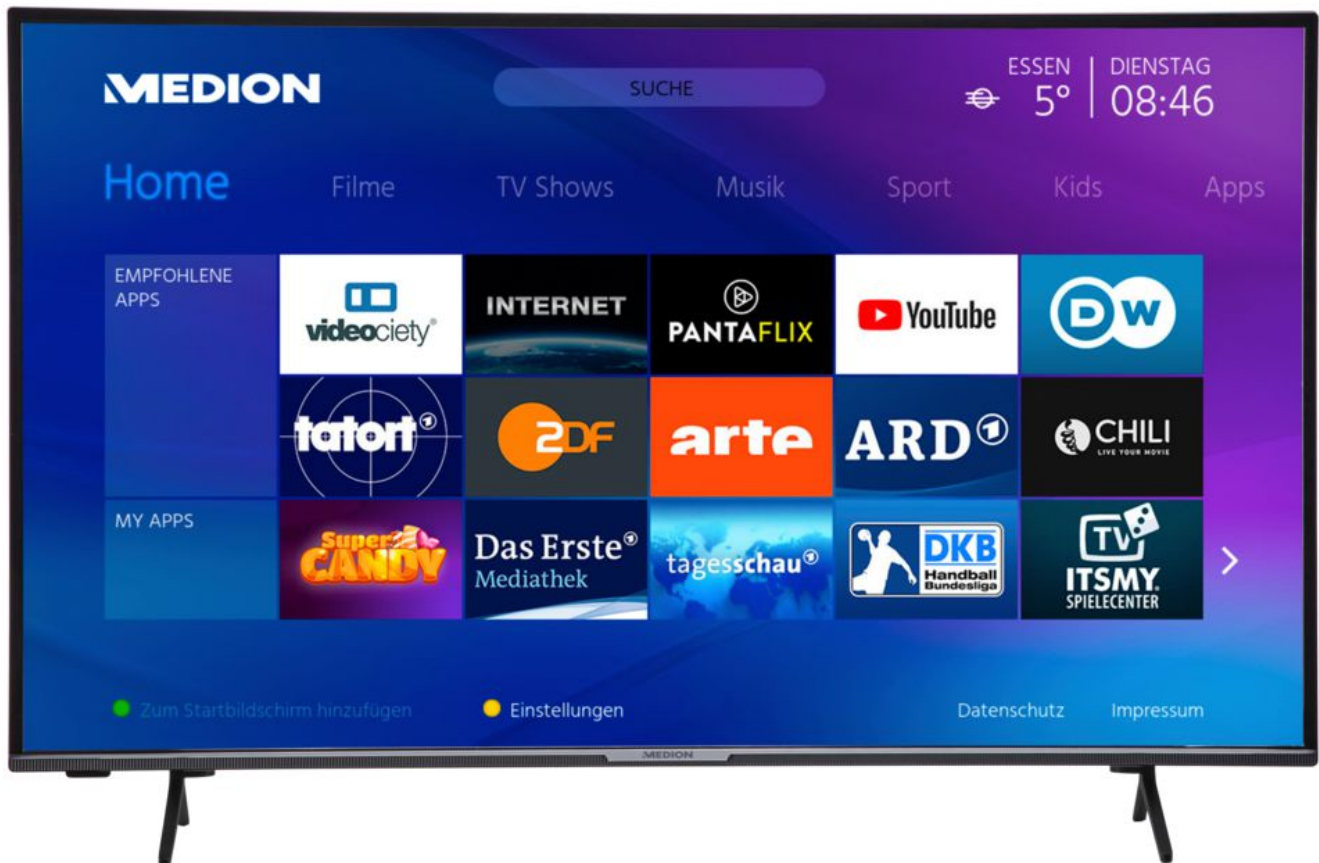

MEDION® LIFE X14351 Smart-TV | 108 cm (43 inch)  
Ultra HD Display | HDR | Micro Dimming | PVR ready |  
Netflix | Amazon Prime Video | Bluetooth® | HD Triple  
Tuner | CI+

Artikelnummer : 30031191

## Productgegevensblad

Volgens Verordening 1062/2010

Manufacturer	MEDION
MD-Nummer	(MD31451) (MSN 30031191)
Energieeffizienzklasse	G
Schermdiagonaal in cm	108 / 43
Stroomverbruik Aan in watt	54
Energieverbruik kWh / jaar	9999
Stroomverbruik stand-by Watt	0,48
Stroomverbruik uitgeschakeld in watt	---
Max. resolutie	3840x2160

Artikelnummer : 30031191

MEDION® LIFE X14351 Smart-TV | 108 cm (43 inch)  
Ultra HD Display | HDR | Micro Dimming | PVR ready |  
Netflix | Amazon Prime Video | Bluetooth® | HD Triple  
Tuner | CI+

Artikelnummer : 30031191

#### Schermb

- Beelddiagonaal : 108 cm (42,5 inch)
- Max. resolutie : 3840x2160
- Helderheid : 350cd/m<sup>2</sup>
- Contrastverhouding : 4000:1
- Aspectratio : 16:9
- Schermtype : LED LCD
- Refresh rate : 60Hz