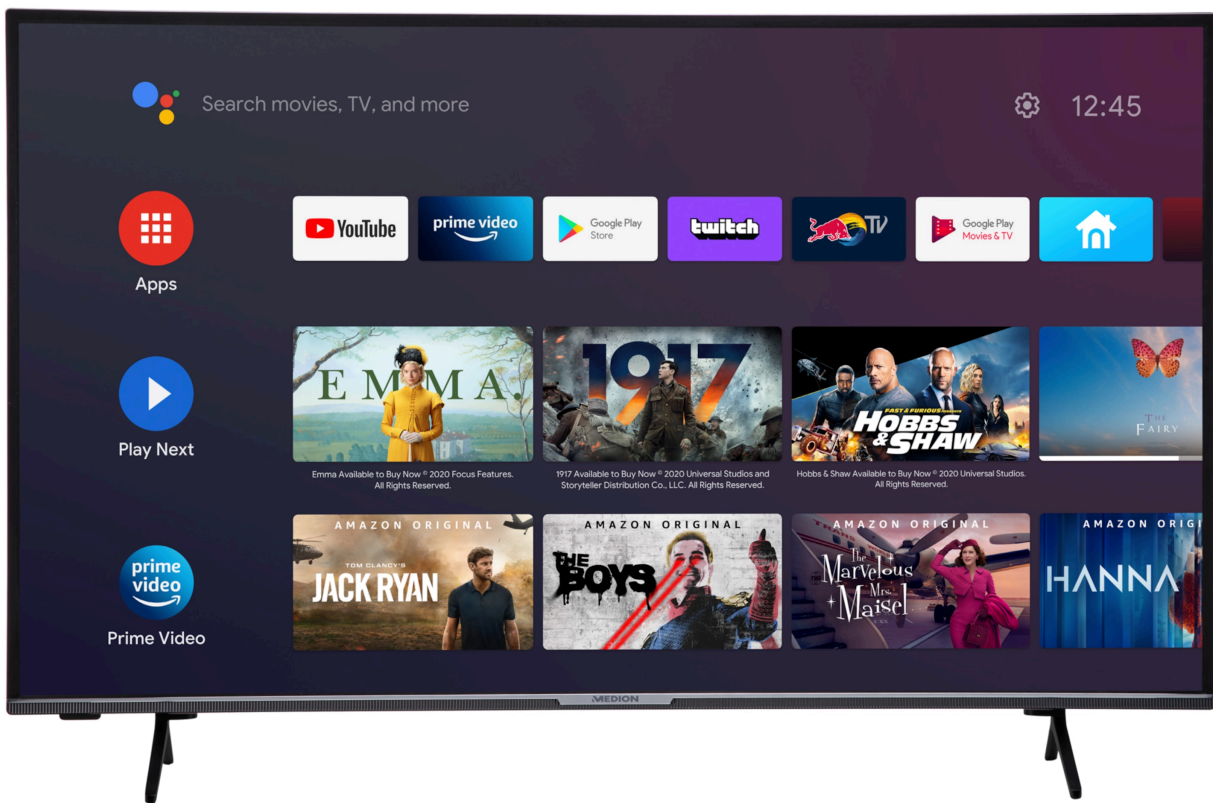

MEDION® LIFE® X16505 Android™ Smart-TV | 163,8 cm (65 inch) Ultra HD Smart-TV | HDR | Micro Dimming | PVR ready | Netflix | Amazon Prime Video | Bluetooth® | HD Triple Tuner | CI+

Artikelnummer: 30032692

Artikelnummer: 30032692

MEDION® LIFE® X16505 Android™ Smart-TV | 163,8 cm (65 inch) Ultra HD Smart-TV | HDR | Micro Dimming | PVR ready | Netflix | Amazon Prime Video | Bluetooth® | HD Triple Tuner | CI+

### Scherm

- Beelddiagonaal : 163,8 cm (64,5 inch)
- Max. resolutie : 3840x2160
- Helderheid : 350cd/m<sup>2</sup>
- Contrastverhouding : 1300:1
- Aspectratio : 16:9
- Schermtype : LED LCD
- Refresh rate : 60Hz