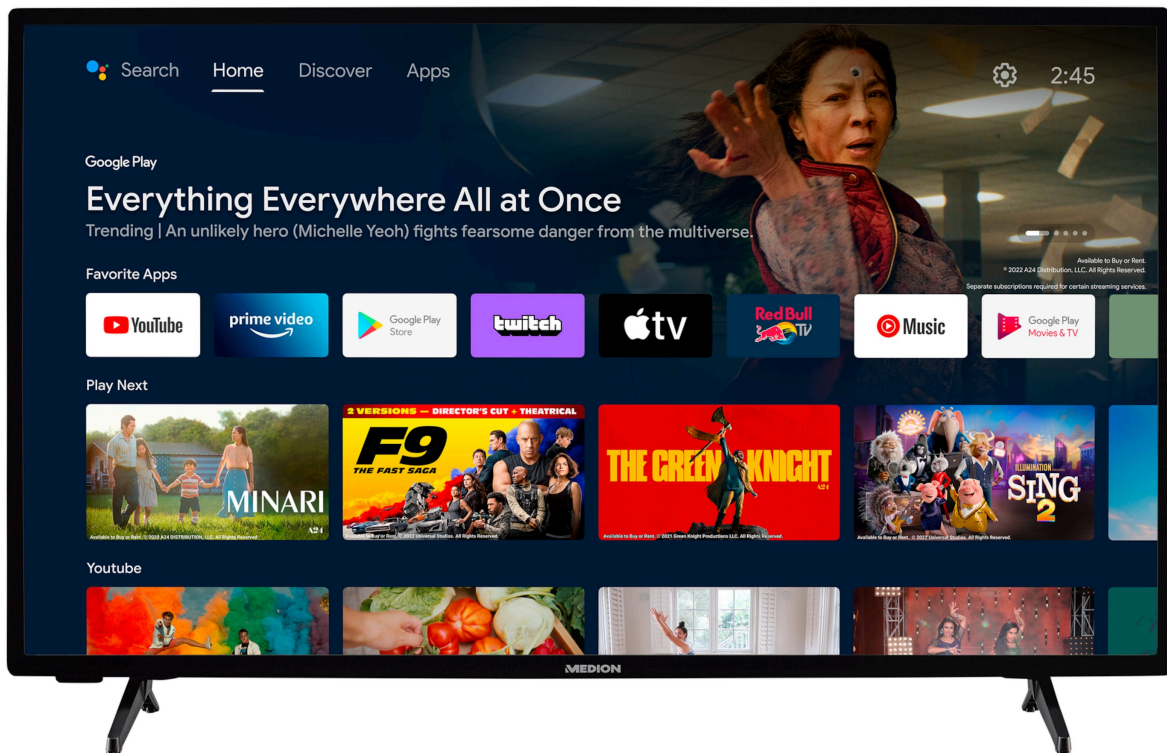

MEDION® LIFE® P14056 (MD 30051) Android TV | 100,3 cm (40") | Full HD-scherm | PVR ready | Bluetooth® | Netflix | Amazon Prime Video

Artikelnummer: 30035394

Artikelnummer: 30035394

### Scherm

- Beelddiagonaal : 100,3 cm (39,5 inch)
- Max. resolutie : 1920x1080
- Helderheid : 250cd/m<sup>2</sup>
- Contrastverhouding : 5000:1
- Aspectratio : 16:9
- Schermtype : LED LCD
- Refresh rate : 60Hz