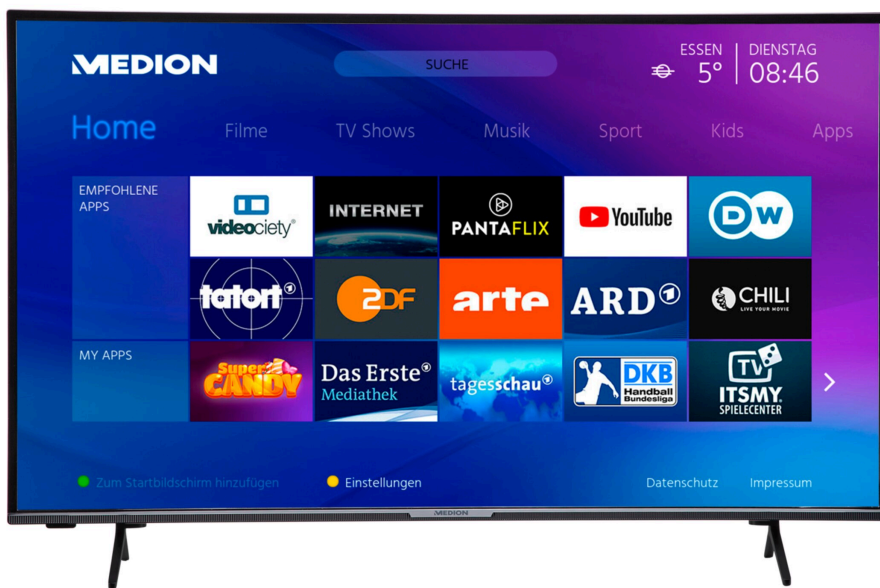

Artikelnummer: 30032619

Productgegevensblad

Volgens Verordening 1062/2010

Manufacturer	MEDION--
MD-Nummer	--X14306 (MD31241) (MSN 30032619)
Energieeffizienzklasse	F
Scherm diagonaal in cm	108 / 43
Stroomverbruik Aan in watt	54
Energieverbruik kWh / jaar	78
Stroomverbruik stand-by Watt	0,48
Stroomverbruik uitgeschakeld in watt	---
Max. resolutie	3840x2160

*Energieverbruik XYZ kWh/jaar, gebaseerd op vier uur televisiebedrijf per dag gedurende 365 dagen. Het werkelijke energieverbruik is afhankelijk van de manier waarop de televisie wordt gebruikt.

MEDION® LIFE® X14306 108 cm (43") Ultra HD Smart-TV +
GOOBAY Basic TILT (L) Wandhalterung - ARTIKELSET

Artikelnummer: 30032619

Artikelnummer: 30032619

Hoofdeigenschappen

Scherm

- Beelddiagonaal : 108 cm (42,5 inch)
- Max. resolutie : 3840x2160
- Helderheid : 350cd/m²
- Contrastverhouding : 4000:1
- Aspectratio : 16:9
- Schermtype : LED LCD
- Refresh rate : 60Hz

Levering

- Smart TV (MD31241)
- Voet incl. schroeven
- Afstandsbediening incl. batterijen
- Handleiding
- Garantieboekje

Verbindingen

- Audio-/Video-ingangen : AV In; VGA D-Sub; Tv-antenne; HDMI
- Aantal HDMI Aansluitingen : 4
- Aantal USB Aansluitingen : 2
- Media-aansluitingen : Bluetooth; HDMI; USB; WiFi
- Vesa-formaat : 100 mm x 100 mm