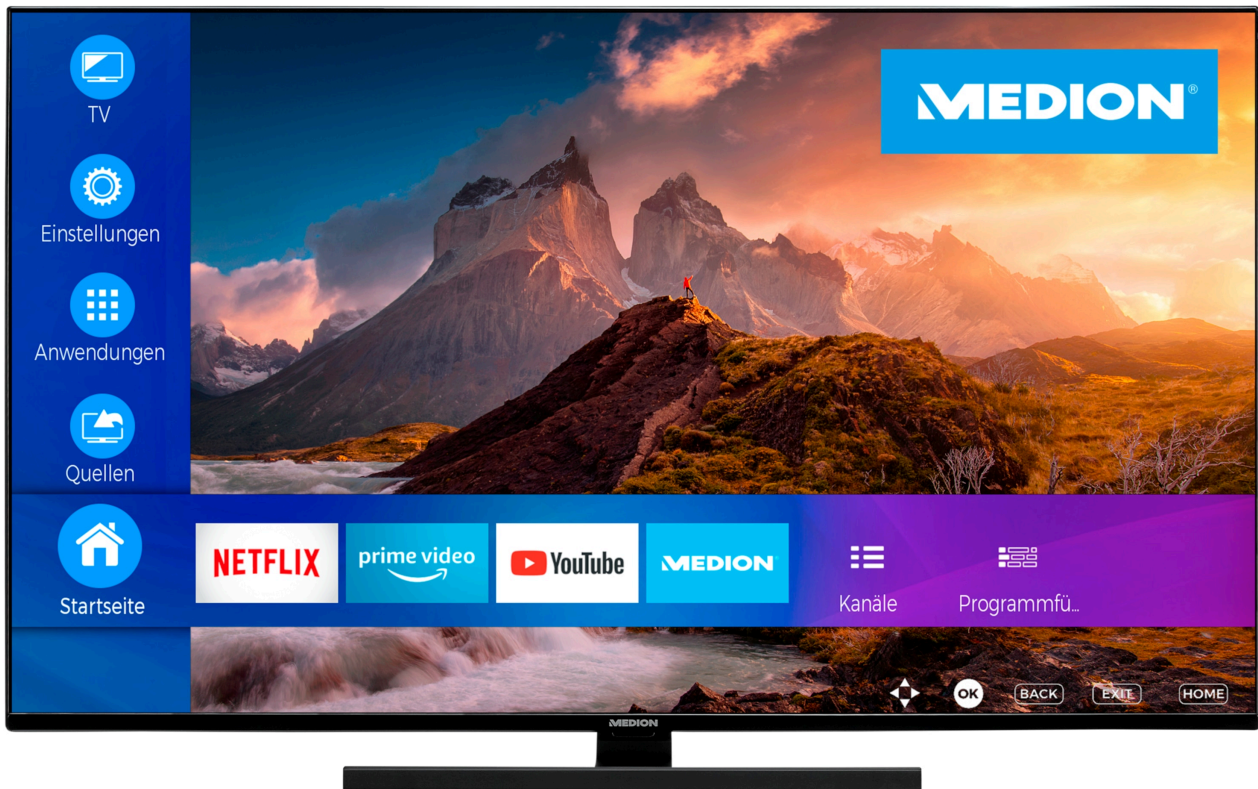

MEDION® LIFE® X14328 QLED Smart-TV | 108 cm (43")
Ultra HD Display | HDR | Dolby Vision® | Micro Dimming |
MEMC | klaar voor PVR | Netflix | Amazon Prime Video |
Bluetooth® | DTS HD | Dolby Atmos® | HD Triple Tuner | CI+

Artikelnummer: 30035407

Artikelnummer: 30035407

Hoofdeigenschappen

Scherm

- Beelddiagonaal : 108 cm (42,5 inch)
- Max. resolutie : 3840x2160
- Helderheid : 330cd/m²
- Contrastverhouding : 1300:1
- Aspectratio : 16:9
- Schermtype : QLED
- Refresh rate : 60Hz

Functies & Design

- Smart TV : Ja
- Smart TV-functies : Thuisnetwerk streaming; Internetbrowsen; Internetradio; Internet-streaminginterface; Internet TV/video
- Functies : Amazon Prime Video; Audio Video Sharing (AVS); Bluetooth; DTS Sound; EPG; Dolby Vision HDR; HbbTV; HDR10; Afstandsbediening inbegrepen; Geïntegreerde mediaspeler; Geïntegreerde Wifi; Kinderslot; Koptelefoon aansluiting; Media portal; Meertalig menu; Netflix; SWAP-functie; PVR ready; 4K; YouTube; High Dynamic Range (HDR); Dolby Atmos
- Aantal speakers : 2
- Modeljaar : 2022
- Geïntegreerde digitale ontvanger : CI+; DVB-C; DVB-S2; DVB-T2
- Accu/Batterijtype : Alkaline

Levering

- Smart TV (MD30605)
- Standaard incl. schroeven
- Afstandsbediening incl. batterijen
- Gebruiksaanwijzing
- Garantieboekje

Verbindingen

- Audio-/Video-ingangen : AV In; HDMI; VGA D-Sub; Tv-antenne
- Aantal HDMI Aansluitingen : 3
- Aantal USB Aansluitingen : 2
- Media-aansluitingen : Bluetooth; HDMI; USB; WiFi
- Vesa-formaat : 100 mm x 100 mm