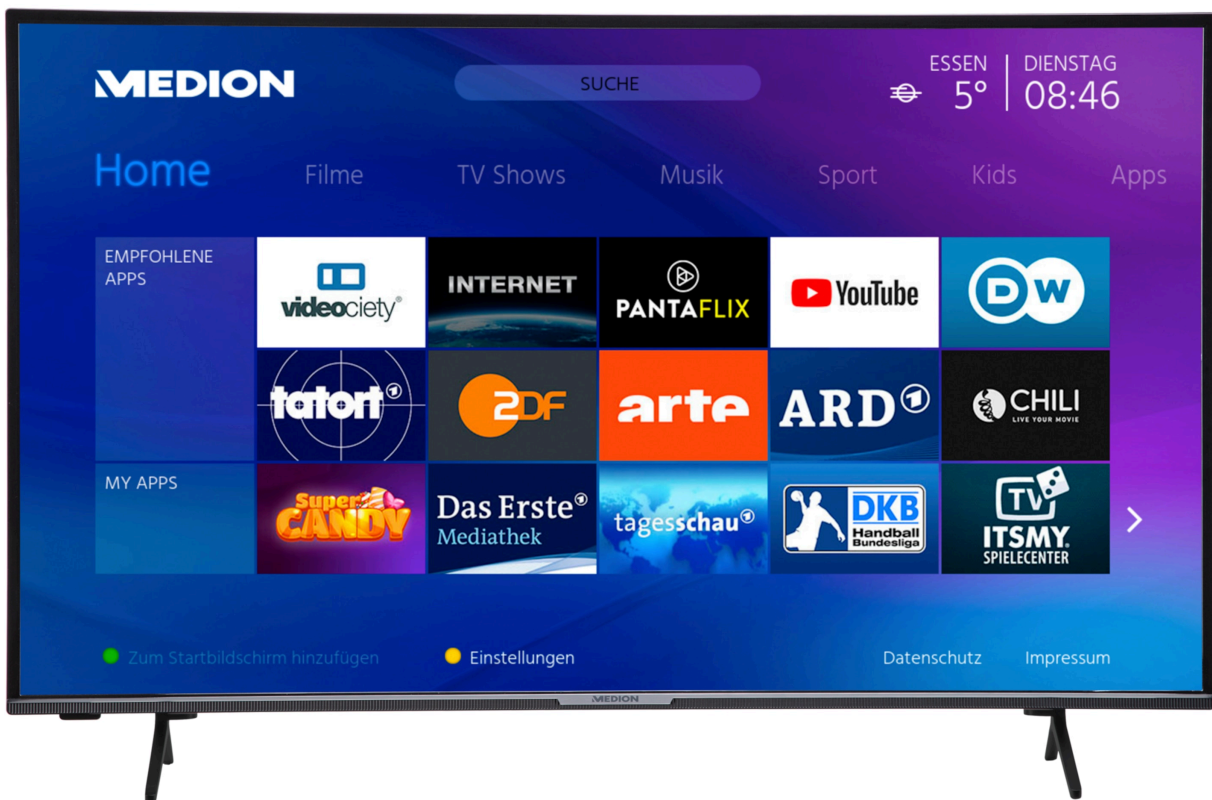

MEDION® LIFE X15509 Smart-TV | 138,8 cm (55 inch) | Ultra HD | HDR | Micro Dimming | PVR ready | Netflix | Amazon Prime Video | Bluetooth | CI+

Artikelnummer: 30032663