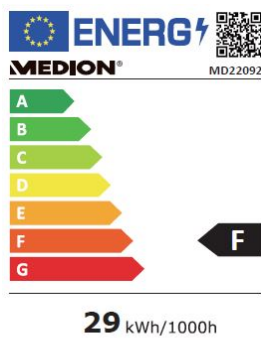

Energie-Label