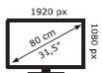

Energie-Label