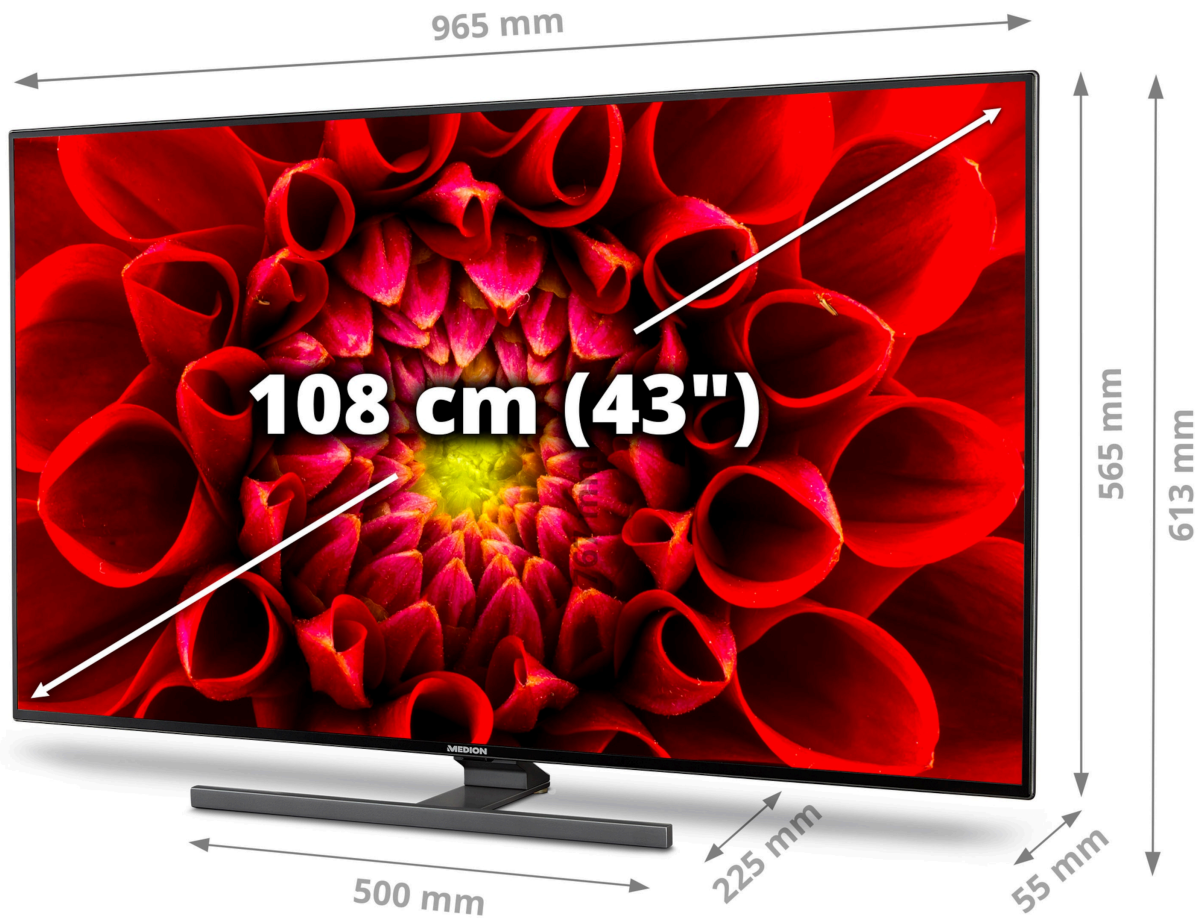

Productgegevensblad

Volgens Verordening 1062/2010

| | |
|--------------------------------------|--|
| Manufacturer | -- |
| MD-Nummer | --S14305 (MD33110) (MSN 30032659) |
| Energieeffizienzklasse | F |
| Schermdiagonaal in cm | 108 / 43 |
| Stroomverbruik Aan in watt | 51 |
| Energieverbruik kWh / jaar | 159 |
| Stroomverbruik stand-by Watt | 0,42 |
| Stroomverbruik uitgeschakeld in watt | --- |
| Max. resolutie | 3840x2160 |

Artikelnummer: 30032659

MEDION® LIFE S14305 Smart-TV | 108 cm (43") | Ultra HD Display | HDR | Dolby Vision | Micro Dimming | MEMC | PVR ready | Netflix | Amazon Prime Video | Bluetooth | DTS HD | HD Triple Tuner | CI+

Artikelnummer: 30032659

Hoofdeigenschappen

Scherm

- Beelddiagonaal : 108 cm (42,5 inch)
- Max. resolutie : 3840x2160
- Helderheid : 350cd/m²
- Contrastverhouding : 1200:1
- Aspectratio : 16:9
- Schermtype : Edge LED
- Refresh rate : 60Hz

Standaardinformatie

- Met voeten: ca. 965 x 613 x 225 mm / ca. 11 kg; Zonder voeten: ca. 965 x 565 x 55 mm / ca. 9,4 kg; Breedte voet: ca. 500 mm; Karton: ca. 1.085 x 710 x 135 mm / 13,6 kg

Energie-Label