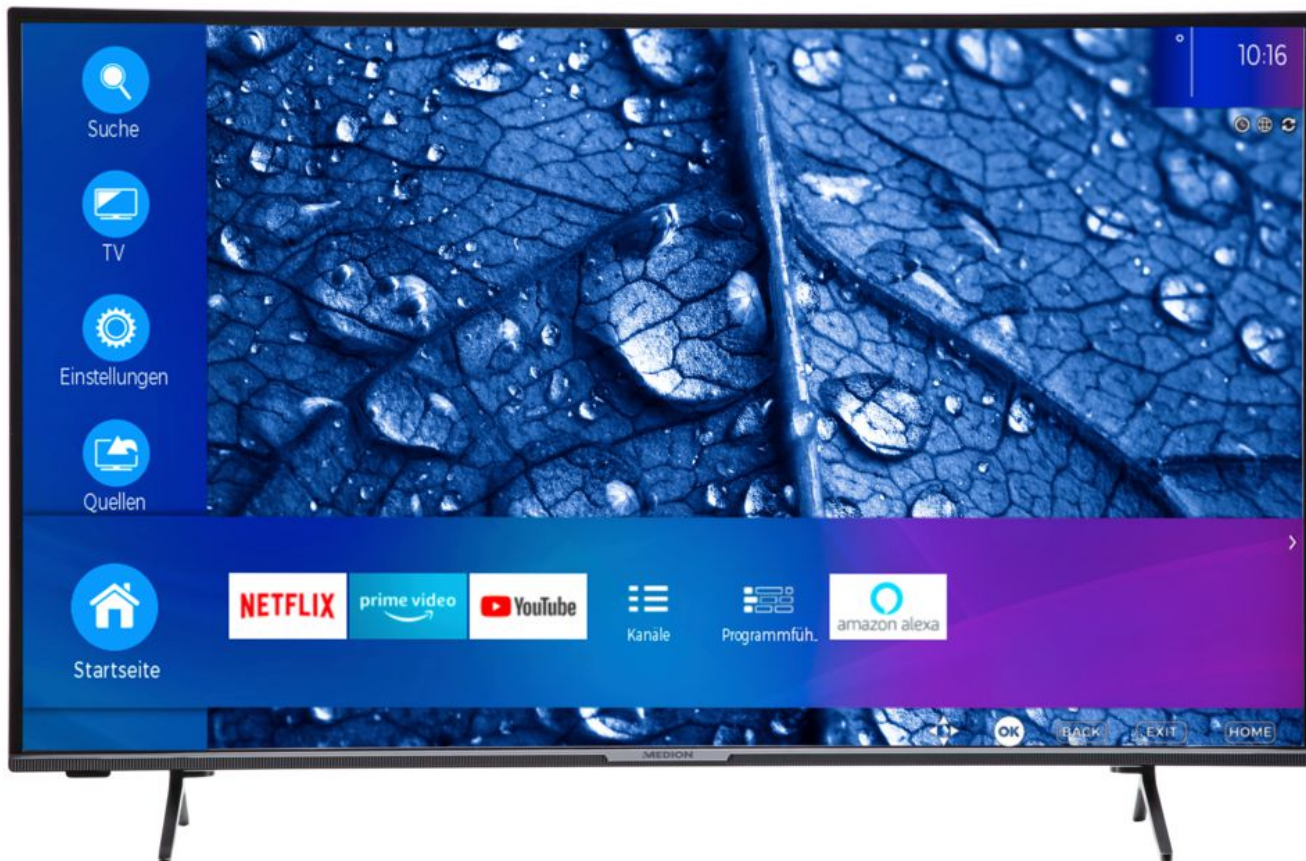

MEDION® LIFE P14327 Smart-TV | 43" inch | Full HD Display | DTS Sound | PVR ready | Bluetooth | Netflix | Amazon Prime Video

Artikelnummer : 30031208

\*Energieverbruik XYZ kWh/jaar, gebaseerd op vier uur televisiebedrijf per dag gedurende 365 dagen. Het werkelijke energieverbruik is afhankelijk van de manier waarop de televisie wordt gebruikt.

MEDION® LIFE P14327 Smart-TV | 43" inch | Full HD Display | DTS Sound | PVR ready | Bluetooth | Netflix | Amazon Prime Video  
Artikelnummer : 30031208

#### Scherms

- Beelddiagonaal : 108 cm (42,5 inch)
- Max. resolutie : 1920x1080
- Helderheid : 300cd/m<sup>2</sup>
- Contrastverhouding : 5000:1
- Aspectratio : 16:9
- Schermtype : LED LCD
- Refresh rate : 50Hz