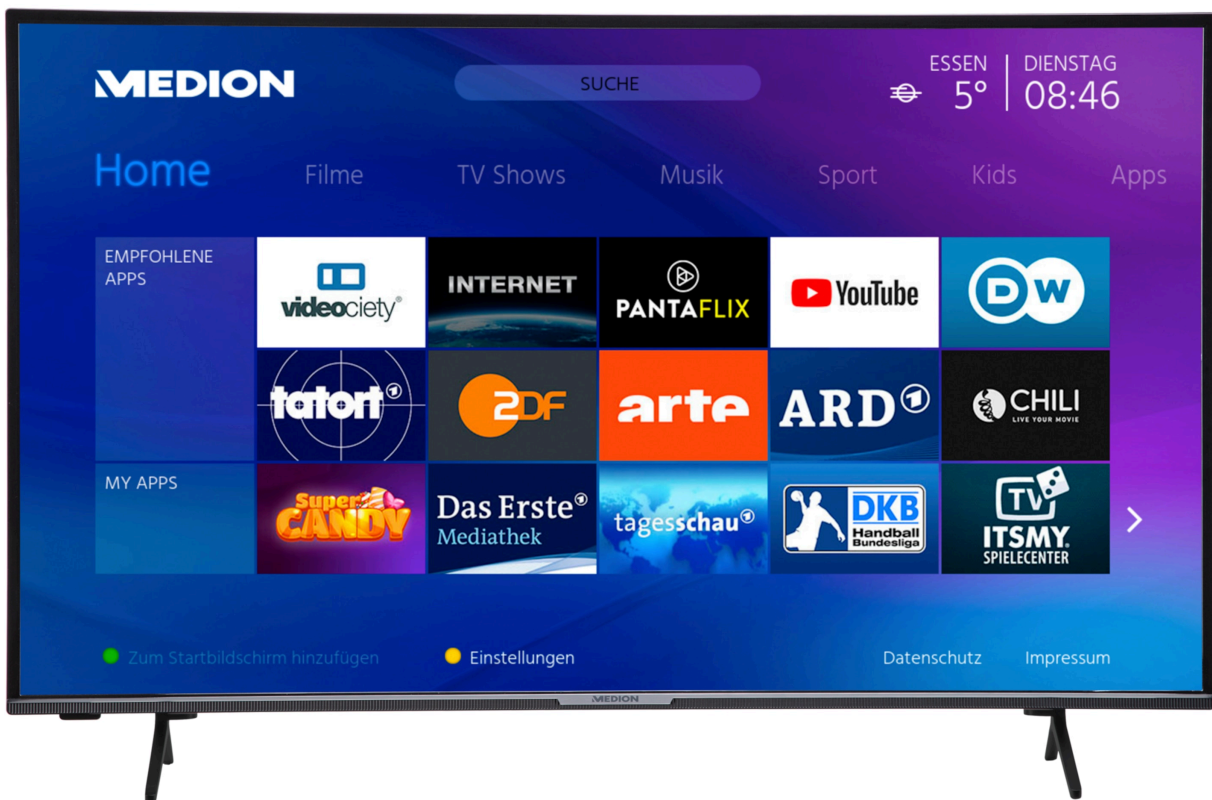

MEDION® LIFE X14306 Smart-TV | 108 cm (43") | Ultra HD Display | HDR | Micro Dimming | PVR ready | Netflix | Amazon Prime Video | Bluetooth | DTS HD Sound | HD Triple Tuner | CI+

Artikelnummer: 30032619

Productgegevensblad

Volgens Verordening 1062/2010

Manufacturer	MEDION--
MD-Nummer	--X14306 (MD31241) (MSN 30032619)
Energieeffizienzklasse	F
Scherm diagonaal in cm	108 / 43
Stroomverbruik Aan in watt	54
Energieverbruik kWh / jaar	78
Stroomverbruik stand-by Watt	0,48
Stroomverbruik uitgeschakeld in watt	---
Max. resolutie	3840x2160

Artikelnummer: 30032619

MEDION® LIFE X14306 Smart-TV | 108 cm (43") | Ultra HD Display | HDR | Micro Dimming | PVR ready | Netflix | Amazon Prime Video | Bluetooth | DTS HD Sound | HD Triple Tuner | CI+

Artikelnummer: 30032619

Hoofdeigenschappen

Scherm

- Beelddiagonaal : 108 cm (42,5 inch)
- Max. resolutie : 3840x2160
- Helderheid : 350cd/m²
- Contrastverhouding : 4000:1
- Aspectratio : 16:9
- Schermtype : LED LCD
- Refresh rate : 60Hz